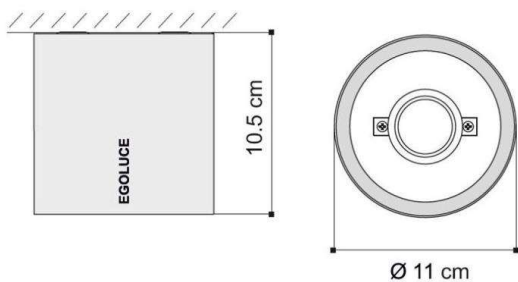

**FOKUS DL**

**68-517401**

FOKUS DL DECKENAUFBAULEUCHE aus Aluminium, weiß, Lichtaustritt direkt, ohne Betriebsgerät, Dimmbarkeit: nicht dimmbar, IP20, exkl.LM

**SKIZZE**

**TECHNISCHE DETAILS**

Leuchtmittel	QPAR 16 50W
Anz. Fassungen	1x
Fassung	GU10
Betriebsgerät	ohne Betriebsgerät
Dimmbarkeit	nicht dimmbar
Lichtaustritt	direkt
Spannung [V]	220-240V 50/60Hz
Material	Aluminium
Höhe [mm]	105
Durchmesser [mm]	110
Schutzart [IP]	IP20
Schutzklasse	Schutzklasse I
Nettogewicht [kg]	0,43
Farbe Leuchte	weiß
EAN-Nummer	9010506370775

**LICHTVERTEILUNGSKURVE**

Die Werte sind Bemessungswerte. Leistung und Lichtstrom unterliegen initial einer Toleranz von +/- 10%. Toleranz der Farbtemperatur: +/- 150 K. Die Werte gelten wenn nicht anders angegeben für eine Umgebungstemperatur von 25°C.