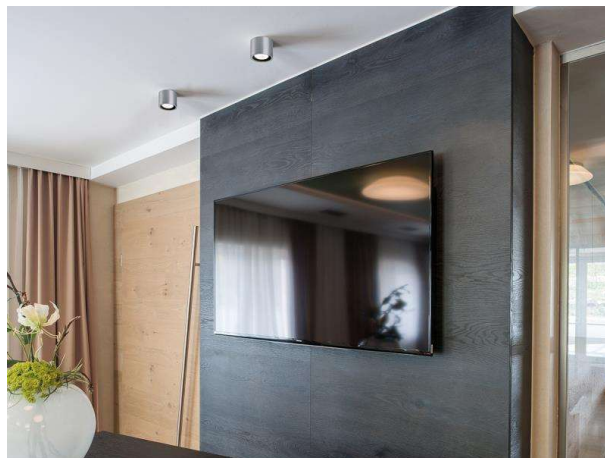

**FOKUS DL**

**68-517401**

FOKUS DL DECKENAUFBAULEUCHE aus Aluminium, weiß, Lichtaustritt direkt, ohne Betriebsgerät, Dimmbarkeit: nicht dimmbar, IP20, exkl.LM

**SKIZZE**

**TECHNISCHE DETAILS**

Leuchtmittel	QPAR 16 50W
Anz. Fassungen	1x
Fassung	GU10
Betriebsgerät	ohne Betriebsgerät
Dimmbarkeit	nicht dimmbar
Lichtaustritt	direkt
Spannung [V]	220-240V 50/60Hz
Material	Aluminium
Höhe [mm]	105
Durchmesser [mm]	110
Schutzart [IP]	IP20
Schutzklasse	Schutzklasse I
Nettogewicht [kg]	0,43
Farbe Leuchte	weiß
EAN-Nummer	9010506370775