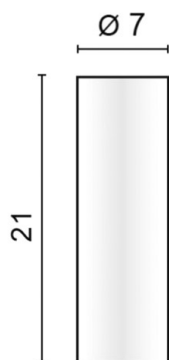

## EGOTUBE

68-566102

EGOTUBE GU10 LUMINAIRE EN SAILLIE POUR PLAFOND en aluminium, noir, émission direct, avec driver, gradation: non dimmable, IP40

## ILLUSTRATION