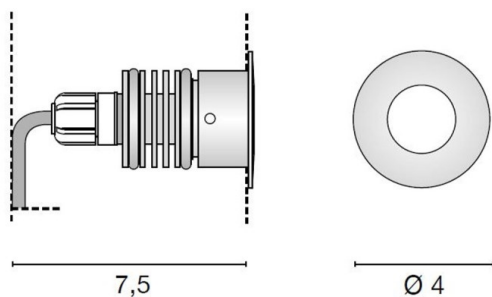

ZEPELIN

68-634833ww

ZEPELIN TONDO LED EINBAUSTRALER aus Stahl, edelstahl matt, Ausstrahlwinkel 70°, Lichtaustritt direkt, ohne Betriebsgerät, max. 350/500mA, Dimmbarkeit: siehe Betriebsgerät, IP67,

SKIZZE

TECHNISCHE DETAILS

Systemleistung [W]	2
Leuchtmittel	LED 2W
Lichtstrom [lm]	60
Strom Sek. [mA]	350/500
Lichtfarbe [K]	3000K
CRI	>80
Betriebsgerät	ohne Betriebsgerät
Dimmbarkeit	siehe Betriebsgerät
Lichtaustritt	direkt
Ausstrahlwinkel [°]	70°
Material	Stahl
Höhe [mm]	60
Durchmesser [mm]	40
D-Ausschn. [mm]	30
Einbautiefe [mm]	75
Schutzart [IP]	IP67
Schutzklasse	Schutzklasse III
Nettogewicht [kg]	0,10
Farbe Leuchte	edelstahl matt
EAN-Nummer	9010506371048
Lebensdauer [h]	35 000
Energieeffizienzkl.	F