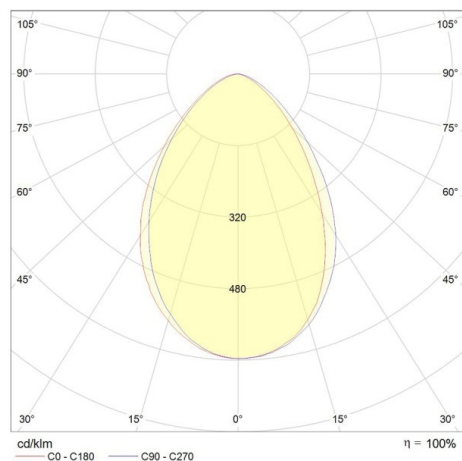

ZEPELIN

68-634833ww

ZEPELIN TONDO LED EINBAUSTRALER aus Stahl, edelstahl matt, Ausstrahlwinkel 70°, Lichtaustritt direkt, ohne Betriebsgerät, max. 350/500mA, Dimmbarkeit: siehe Betriebsgerät, IP67,

SKIZZE

TECHNISCHE DETAILS

Systemleistung [W]	2
Leuchtmittel	LED 2W
Lichtstrom [lm]	60
Strom Sek. [mA]	350/500
Lichtfarbe [K]	3000K
CRI	>80
Betriebsgerät	ohne Betriebsgerät
Dimmbarkeit	siehe Betriebsgerät
Lichtaustritt	direkt
Ausstrahlwinkel [°]	70°
Material	Stahl
Höhe [mm]	60
Durchmesser [mm]	40
D-Ausschn. [mm]	30
Einbautiefe [mm]	75
Schutzart [IP]	IP67
Schutzklasse	Schutzklasse III
Nettogewicht [kg]	0,10
Farbe Leuchte	edelstahl matt
EAN-Nummer	9010506371048
Lebensdauer [h]	35 000
Energieeffizienzkl.	F

LICHTVERTEILUNGSKURVE

Die Werte sind Bemessungswerte. Leistung und Lichtstrom unterliegen initial einer Toleranz von +/- 10%. Toleranz der Farbtemperatur: +/- 150 K. Die Werte gelten wenn nicht anders angegeben für eine Umgebungstemperatur von 25°C.