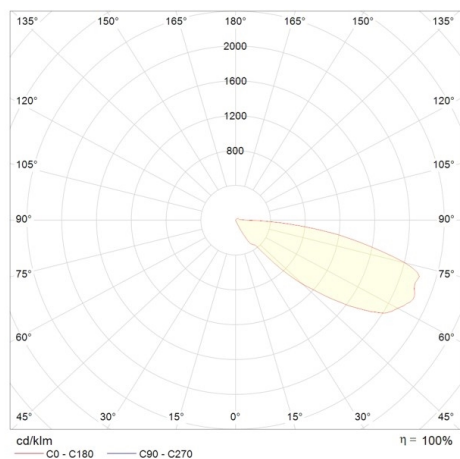

SPOON

68-635045ww

SPOON TONDO LED LUMINAIRE ENCASTRÉ MURAL nature anodisé, avec driver, max. 350/500mA, gradation: non dimmable, IP40

ILLUSTRATION

DONNÉES TECHNIQUES

Puissance système [W]	2
Source lumineuse	LED 2W
Flux lumineux [lm]	199
Intensité courant sec. [mA]	350/500
Température de couleur [K]	3000K
IRC	>80
Driver	avec driver
Gradation	non dimmable
Diamètre [mm]	45
Découpe plafond [mm]	38
Hauteur d'encastrement [mm]	67
Indice de protection [IP]	IP40
Classe de protection	classe de protection III
Poids net [kg]	0,07
Couleur luminaire	nature anodisé
Durée de vie [h]	35 000
Cl. d'efficacité énergétique	F

COURBE PHOTOMÉTRIQUE

Les valeurs indiquées sont des valeurs assignées. La puissance et le flux lumineux sous soumis à une tolérance d'environ 10 %. Tolérance de la température de couleur : +/- 150 K. Sauf indication contraire, les valeurs s'appliquent à une température ambiante de 25 °C.