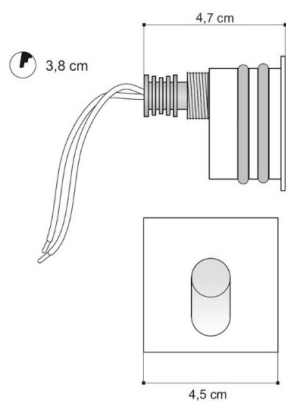

SPOON

68-635145ww

SPOON QUADRO LED LUMINAIRE ENCASTRÉ MURAL en aluminium, nature anodisé, émission indirect, sans driver, max. 350/500mA, gradation: voir driver, IP40

ILLUSTRATION

DONNÉES TECHNIQUES

Puissance système [W]	2
Source lumineuse	LED 2W
Flux lumineux [lm]	199
Intensité courant sec. [mA]	350/500
Température de couleur [K]	3000K
IRC	>80
Driver	sans driver
Gradation	voir driver
Emission de lumière	indirect
Matériel	aluminium
Longueur [mm]	45
Largeur [mm]	45
Découpe plafond [mm]	38
Hauteur d'encastrement [mm]	67
Indice de protection [IP]	IP40
Classe de protection	classe de protection III
Poids net [kg]	0,08
Couleur luminaire	nature anodisé
N° EAN	9010506371079
Durée de vie [h]	35 000
Cl. d'efficacité énergétique	F

COURBE PHOTOMÉTRIQUE

Les valeurs indiquées sont des valeurs assignées. La puissance et le flux lumineux sous soumis à une tolérance d'environ 10 %. Tolérance de la température de couleur : +/- 150 K. Sauf indication contraire, les valeurs s'appliquent à une température ambiante de 25 °C.