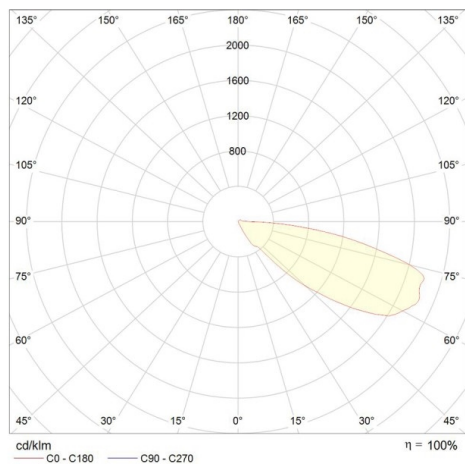

SPOON

68-635145ww

SPOON QUADRO LED LUMINAIRE ENCASTRÉ MURAL en aluminium, nature anodisé, émission indirect, sans driver, max. 350/500mA, gradation: voir driver, IP40

ILLUSTRATION

DONNÉES TECHNIQUES

Puissance système [W]	2
Source lumineuse	LED 2W
Flux lumineux [lm]	199
Intensité courant sec. [mA]	350/500
Température de couleur [K]	3000K
IRC	>80
Driver	sans driver
Gradation	voir driver
Emission de lumière	indirect
Matériel	aluminium
Longueur [mm]	45
Largeur [mm]	45
Découpe plafond [mm]	38
Hauteur d'encastrement [mm]	67
Indice de protection [IP]	IP40
Classe de protection	classe de protection III
Poids net [kg]	0,08
Couleur luminaire	nature anodisé
N° EAN	9010506371079
Durée de vie [h]	35 000
Cl. d'efficacité énergétique	F

COURBE PHOTOMÉTRIQUE

Les valeurs indiquées sont des valeurs assignées. La puissance et le flux lumineux sous soumis à une tolérance d'environ 10 %. Tolérance de la température de couleur : +/- 150 K. Sauf indication contraire, les valeurs s'appliquent à une température ambiante de 25 °C.