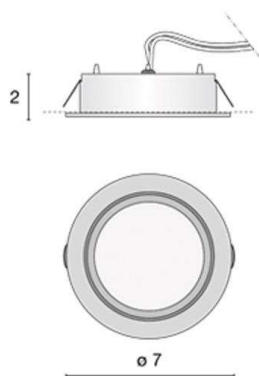

ZEN

68-636531w

ZEN EINBAUSTRALER aus Aluminium, chrom, Lichtaustritt direkt, ohne Betriebsgerät, max. 500mA, Dimmbarkeit: nicht dimmbar, IP40,

SKIZZE

TECHNISCHE DETAILS

Systemleistung [W]	2
Leuchtmittel	LED 2W
Lichtstrom [lm]	209
Strom Sek. [mA]	500
Lichtfarbe [K]	4000K
CRI	>80
Betriebsgerät	ohne Betriebsgerät
Dimmbarkeit	nicht dimmbar
Lichtaustritt	direkt
Material	Aluminium
Durchmesser [mm]	70
D-Ausschn. [mm]	60
Einbautiefe [mm]	20
Schutzart [IP]	IP40
Schutzklasse	Schutzklasse III
Nettogewicht [kg]	0,07
Farbe Leuchte	chrom
Lebensdauer [h]	35 000