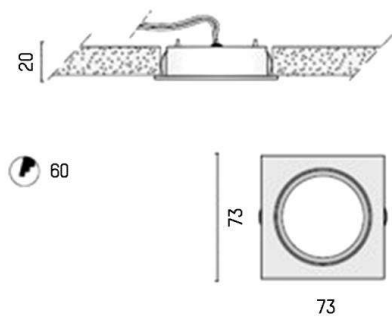

MODUS

68-639801w

MODUS DECKENEINBAULEUCHE aus Aluminium, weiß, Lichtaustritt direkt, ohne Betriebsgerät, max. 500mA, Dimmbarkeit: nicht dimmbar, IP40,

SKIZZE

TECHNISCHE DETAILS

Systemleistung [W]	2
Leuchtmittel	LED 2W
Lichtstrom [lm]	209
Strom Sek. [mA]	500
Lichtfarbe [K]	4000K
CRI	>80
Betriebsgerät	ohne Betriebsgerät
Dimmbarkeit	nicht dimmbar
Lichtaustritt	direkt
Material	Aluminium
Länge [mm]	73
Breite [mm]	73
D-Ausschn. [mm]	60x60
Einbautiefe [mm]	20
Schutzart [IP]	IP40
Schutzklasse	Schutzklasse III
Nettogewicht [kg]	0,07
Farbe Leuchte	weiß
Lebensdauer [h]	50 000

LICHTVERTEILUNGSKURVE

Die Werte sind Bemessungswerte. Leistung und Lichtstrom unterliegen initial einer Toleranz von +/- 10%. Toleranz der Farbtemperatur: +/- 150 K. Die Werte gelten wenn nicht anders angegeben für eine Umgebungstemperatur von 25°C.