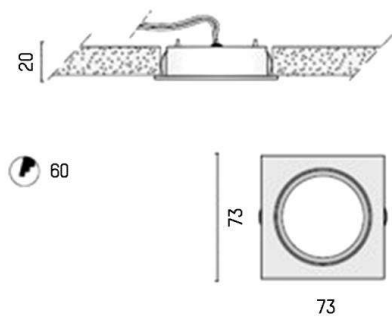

**MODUS**

**68-639801ww**

MODUS DECKENEINBAULEUCHE aus Aluminium, weiß, Lichtaustritt direkt, ohne Betriebsgerät, max. 500mA, Dimmbarkeit: nicht dimmbar, IP40,

**SKIZZE**

**TECHNISCHE DETAILS**

Systemleistung [W]	2
Leuchtmittel	LED 2W
Lichtstrom [lm]	199
Strom Sek. [mA]	500
Lichtfarbe [K]	3000K
CRI	>80
Betriebsgerät	ohne Betriebsgerät
Dimmbarkeit	nicht dimmbar
Lichtaustritt	direkt
Material	Aluminium
Länge [mm]	73
Breite [mm]	73
D-Ausschn. [mm]	60x60
Einbautiefe [mm]	20
Schutzart [IP]	IP40
Schutzklasse	Schutzklasse III
Nettogewicht [kg]	0,07
Farbe Leuchte	weiß
Lebensdauer [h]	50 000
Energieeffizienzkl.	F

**LICHTVERTEILUNGSKURVE**

Die Werte sind Bemessungswerte. Leistung und Lichtstrom unterliegen initial einer Toleranz von +/- 10%. Toleranz der Farbtemperatur: +/- 150 K. Die Werte gelten wenn nicht anders angegeben für eine Umgebungstemperatur von 25°C.