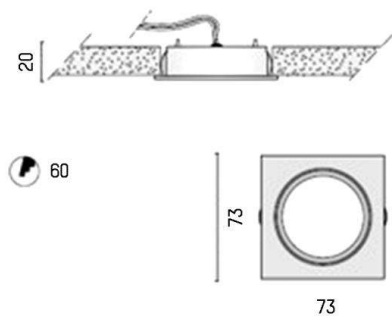

**MODUS**

**68-639821ww**

MODUS DECKENEINBAULEUCHE aus Aluminium, gold, Ausstrahlwinkel 60°, Lichtaustritt direkt, ohne Betriebsgerät, max. 500mA, Dimmbarkeit: siehe Betriebsgerät, IP40,

**SKIZZE**

**TECHNISCHE DETAILS**

Systemleistung [W]	2
Leuchtmittel	LED 2W
Lichtstrom [lm]	120
Strom Sek.[mA]	500
Lichtfarbe [K]	3000K
CRI	>80
Betriebsgerät	ohne Betriebsgerät
Dimmbarkeit	siehe Betriebsgerät
Lichtaustritt	direkt
Ausstrahlwinkel [°]	60°
Material	Aluminium
Länge [mm]	80
Breite [mm]	80
Höhe [mm]	25
D-Ausschn. [mm]	60x60
Einbautiefe [mm]	20
Schutzart [IP]	IP40
Schutzklasse	Schutzklasse III
Nettogewicht [kg]	0,07
Farbe Leuchte	gold
EAN-Nummer	6398.21
Lebensdauer [h]	35 000
Energieeffizienzkl.	F