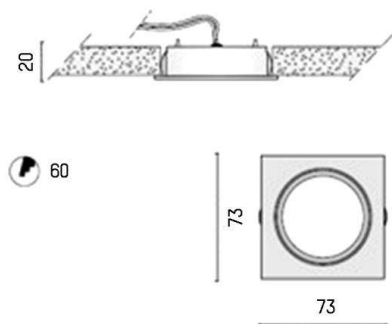

MODUS

68-639821ww

MODUS DECKENEINBAULEUCHTE aus Aluminium, gold, Lichtaustritt direkt, ohne Betriebsgerät, max. 500mA, Dimmbarkeit: nicht dimmbar, IP40,

SKIZZE

TECHNISCHE DETAILS

Systemleistung [W]	2
Leuchtmittel	LED 2W
Lichtstrom [lm]	199
Strom Sek.[mA]	500
Lichtfarbe [K]	3000K
CRI	>80
Betriebsgerät	ohne Betriebsgerät
Dimmbarkeit	nicht dimmbar
Lichtaustritt	direkt
Material	Aluminium
Länge [mm]	73
Breite [mm]	73
D-Ausschn. [mm]	60x60
Einbautiefe [mm]	20
Schutzart [IP]	IP40
Schutzklasse	Schutzklasse III
Nettogewicht [kg]	0,07
Farbe Leuchte	gold
Lebensdauer [h]	50 000
Energieeffizienzkl.	F

LICHTVERTEILUNGSKURVE

Die Werte sind Bemessungswerte. Leistung und Lichtstrom unterliegen initial einer Toleranz von +/- 10%. Toleranz der Farbtemperatur: +/- 150 K. Die Werte gelten wenn nicht anders angegeben für eine Umgebungstemperatur von 25°C.