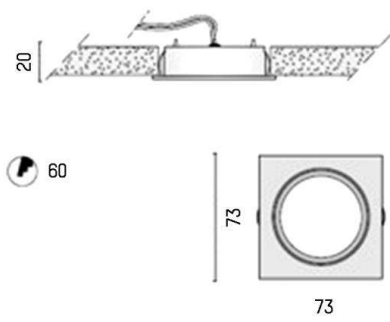

MODUS

68-639832w

MODUS DECKENEINBAULEUCHE aus Aluminium, nickel matt, Lichtaustritt direkt, ohne Betriebsgerät, max. 500mA, Dimmbarkeit: nicht dimmbar, IP40,

SKIZZE

TECHNISCHE DETAILS

Systemleistung [W]	2
Leuchtmittel	LED 2W
Lichtstrom [lm]	209
Strom Sek. [mA]	500
Lichtfarbe [K]	4000K
Betriebsgerät	ohne Betriebsgerät
Dimmbarkeit	nicht dimmbar
Lichtaustritt	direkt
Material	Aluminium
Länge [mm]	73
Breite [mm]	73
D-Ausschn. [mm]	60x60
Einbautiefe [mm]	20
Schutzart [IP]	IP40
Schutzklasse	Schutzklasse III
Nettogewicht [kg]	0,07
Farbe Leuchte	nickel matt
Lebensdauer [h]	50 000

LICHTVERTEILUNGSKURVE

Die Werte sind Bemessungswerte. Leistung und Lichtstrom unterliegen initial einer Toleranz von +/- 10%. Toleranz der Farbtemperatur: +/- 150 K. Die Werte gelten wenn nicht anders angegeben für eine Umgebungstemperatur von 25°C.