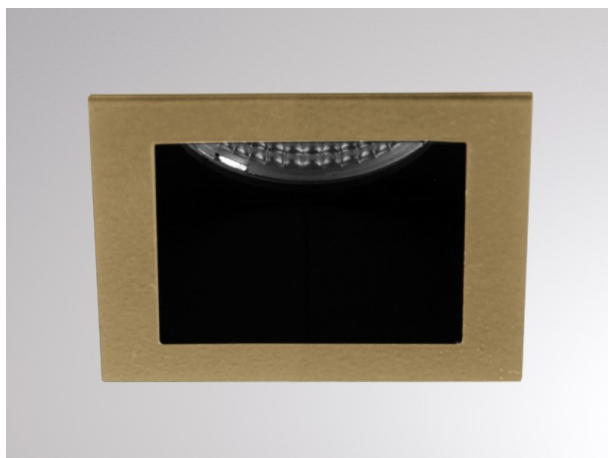

**STAR**

**68-669625ww40**

STAR 4 DECKENEINBAULEUCHE aus Aluminium, gold satiniert, Ausstrahlwinkel 40°, Lichtaustritt direkt, ohne Betriebsgerät, max. 350mA, Dimmbarkeit: siehe Betriebsgerät, IP40,

**SKIZZE**

**TECHNISCHE DETAILS**

Systemleistung [W]	6
Leuchtmittel	LED 6W
Lichtstrom [lm]	780
Strom Sek. [mA]	350
Lichtfarbe [K]	3000K
CRI	>80
Betriebsgerät	ohne Betriebsgerät
Dimmbarkeit	siehe Betriebsgerät
Lichtaustritt	direkt
Ausstrahlwinkel [°]	40°
Material	Aluminium
Länge [mm]	44
Breite [mm]	44
D-Ausschn. [mm]	38x38
Einbautiefe [mm]	105
Schutzart [IP]	IP40
Schutzklasse	Schutzklasse III
Nettogewicht [kg]	0,19
Farbe Leuchte	gold satiniert
Energieeffizienzkl.	F