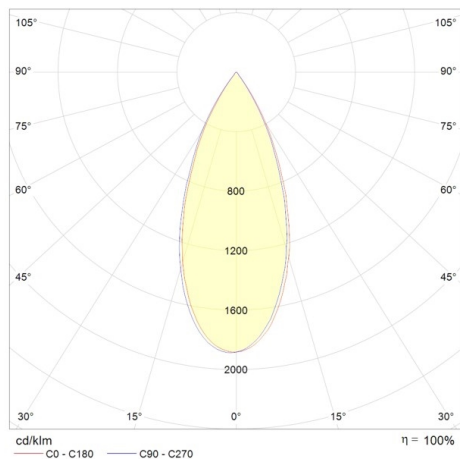

**STAR**

**68-669625ww40**

STAR 4 DECKENEINBAULEUCHE aus Aluminium, gold satiniert, Ausstrahlwinkel 40°, Lichtaustritt direkt, ohne Betriebsgerät, max. 350mA, Dimmbarkeit: siehe Betriebsgerät, IP40,

**SKIZZE**

**TECHNISCHE DETAILS**

Systemleistung [W]	6
Leuchtmittel	LED 6W
Lichtstrom [lm]	780
Strom Sek. [mA]	350
Lichtfarbe [K]	3000K
CRI	>80
Betriebsgerät	ohne Betriebsgerät
Dimmbarkeit	siehe Betriebsgerät
Lichtaustritt	direkt
Ausstrahlwinkel [°]	40°
Material	Aluminium
Länge [mm]	44
Breite [mm]	44
D-Ausschn. [mm]	38x38
Einbautiefe [mm]	105
Schutzart [IP]	IP40
Schutzklasse	Schutzklasse III
Nettogewicht [kg]	0,19
Farbe Leuchte	gold satiniert
Energieeffizienzkl.	F

**LICHTVERTEILUNGSKURVE**

Die Werte sind Bemessungswerte. Leistung und Lichtstrom unterliegen initial einer Toleranz von +/- 10%. Toleranz der Farbtemperatur: +/- 150 K. Die Werte gelten wenn nicht anders angegeben für eine Umgebungstemperatur von 25°C.