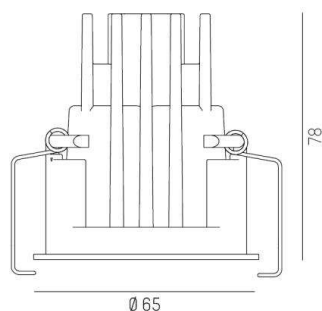

DARK NIGHT XS

684-00302054305v1

DARK NIGHT XS R INCASSO in alluminio, bianco, simile a RAL 9016, Decoro grigio, riflettore in alluminio purissima sottovuoto di elevata efficienza energetica fascio 40°, emissione luminosa diretta, UGR <19, senza alimentatore, max. 250/350mA, dimmerabilità: vedi alimentatore, IP20

DISEGNO

 1 - 25 mm

 60 mm, ET 108 mm

CURVA DISTRIBUZIONE LUCE

DETTAGLI TECNICI

tipo di lampadina	LED 9/13W
flusso luminoso [lm]	780/1040
corrente second. [mA]	250/350
temperatura colore [K]	2700K
CRI	PREMIUM>90
UGR	<19
Ottica	riflettore in alluminio purissimo sottovuoto
Designer	INHOUSE
Alimentatore	senza alimentatore
Dimmerabilità	vedi alimentatore
area di emissione luce	diretta
ang.del fascio lumin.[°]	40°
Materiale	alluminio
altezza [mm]	78
diametro [mm]	65
taglio soffitto [mm]	60
spessore soffitto [mm]	1-25
profondità d'inc. [mm]	108
classe di protezione[IP]	IP20
classe di protezione	classe di protezione II
resistenza agli urti	IK02
peso netto [kg]	0,21
Colore lampada	bianco
RAL	9016
Colore decoro	grigio
cod.EAN	9010506115130
durata di vita [h]	L80 B10 50 000
cl. efficienza energ.	E