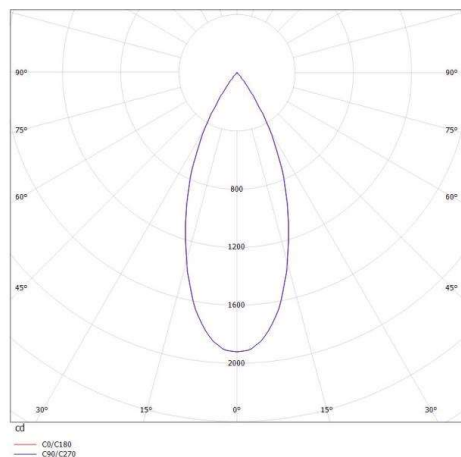

DARK NIGHT XS

684-00302054305v1

DARK NIGHT XS R INCASSO in alluminio, bianco, simile a RAL 9016, Decoro grigio, riflettore in alluminio purissima sottovuoto di elevata efficienza energetica fascio 40°, emissione luminosa diretta, UGR <19, senza alimentatore, max. 250/350mA, dimmerabilità: vedi alimentatore, IP20

DISEGNO

 1 - 25 mm

 60 mm, ET 108 mm

CURVA DISTRIBUZIONE LUCE

DETTAGLI TECNICI

tipo di lampadina	LED 9/13W
flusso luminoso [lm]	780/1040
corrente second. [mA]	250/350
temperatura colore [K]	2700K
CRI	PREMIUM>90
UGR	<19
Ottica	riflettore in alluminio purissimo sottovuoto
Designer	INHOUSE
Alimentatore	senza alimentatore
Dimmerabilità	vedi alimentatore
area di emissione luce	diretta
ang.del fascio lumin.[°]	40°
Materiale	alluminio
altezza [mm]	78
diametro [mm]	65
taglio soffitto [mm]	60
spessore soffitto [mm]	1-25
profondità d'inc. [mm]	108
classe di protezione[IP]	IP20
classe di protezione	classe di protezione II
resistenza agli urti	IK02
peso netto [kg]	0,21
Colore lampada	bianco
RAL	9016
Colore decoro	grigio
cod.EAN	9010506115130
durata di vita [h]	L80 B10 50 000
cl. efficienza energ.	E

I valori indicati sono nominali. Tolleranza della potenza e del flusso luminoso +/- 10%. Tolleranza della temperatura colore: +/- 150 K. I valori sono riferiti ad una temperatura ambiente di 25°C, salvo diversa indicazione.