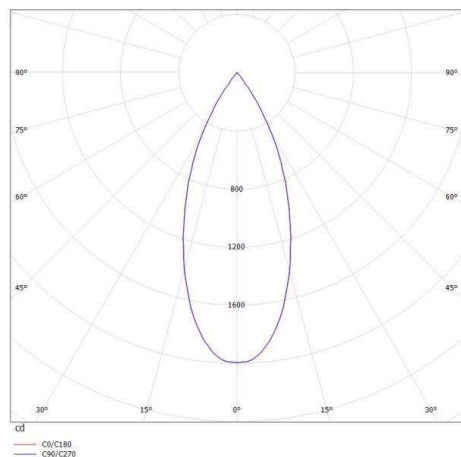

DARK NIGHT XS

684-00302054905v1

DARK NIGHT XS R INCASSO in alluminio, bianco, simile a RAL 9016, Decoro grigio, riflettore in alluminio purissima sottovuoto di elevata efficienza energetica fascio 40°, emissione luminosa diretta, UGR <19, senza alimentatore, max. 250/350mA, dimmerabilità: vedi alimentatore, IP20

DISEGNO

 1 - 25 mm

 60 mm, ET 108 mm

CURVA DISTRIBUZIONE LUCE

DETTAGLI TECNICI

tipo di lampadina	LED 9/13W
flusso luminoso [lm]	870/1170
corrente second. [mA]	250/350
temperatura colore [K]	3000K
CRI	PREMIUM>90
UGR	<19
Ottica	riflettore in alluminio purissimo sottovuoto
Designer	INHOUSE
Alimentatore	senza alimentatore
Dimmerabilità	vedi alimentatore
area di emissione luce	diretta
ang.del fascio lumin.[°]	40°
Materiale	alluminio
altezza [mm]	78
diametro [mm]	65
taglio soffitto [mm]	60
spessore soffitto [mm]	1-25
profondita d'inc. [mm]	108
classe di protezione[IP]	IP20
classe di protezione	classe di protezione II
resistenza agli urti	IK02
peso netto [kg]	0,21
Colore lampada	bianco
RAL	9016
Colore decoro	grigio
cod.EAN	9010506116335
durata di vita [h]	L80 B10 50 000
cl. efficienza energ.	E