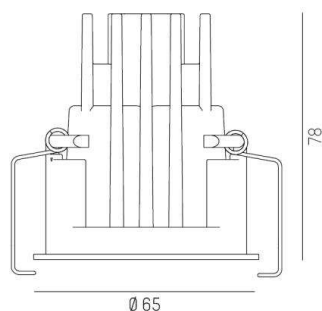

DARK NIGHT XS

684-00302054905v1

DARK NIGHT XS R INCASSO in alluminio, bianco, simile a RAL 9016, Decoro grigio, riflettore in alluminio purissima sottovuoto di elevata efficienza energetica fascio 40°, emissione luminosa diretta, UGR <19, senza alimentatore, max. 250/350mA, dimmerabilità: vedi alimentatore, IP20

DISEGNO

 1 - 25 mm

 60 mm, ET 108 mm

CURVA DISTRIBUZIONE LUCE

DETTAGLI TECNICI

tipo di lampadina	LED 9/13W
flusso luminoso [lm]	870/1170
corrente second. [mA]	250/350
temperatura colore [K]	3000K
CRI	PREMIUM>90
UGR	<19
Ottica	riflettore in alluminio purissimo sottovuoto
Designer	INHOUSE
Alimentatore	senza alimentatore
Dimmerabilità	vedi alimentatore
area di emissione luce	diretta
ang.del fascio lumin.[°]	40°
Materiale	alluminio
altezza [mm]	78
diametro [mm]	65
taglio soffitto [mm]	60
spessore soffitto [mm]	1-25
profondita d'inc. [mm]	108
classe di protezione[IP]	IP20
classe di protezione	classe di protezione II
resistenza agli urti	IK02
peso netto [kg]	0,21
Colore lampada	bianco
RAL	9016
Colore decoro	grigio
cod.EAN	9010506116335
durata di vita [h]	L80 B10 50 000
cl. efficienza energ.	E