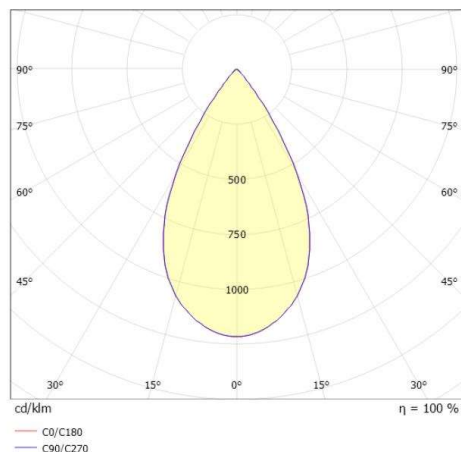

SKIZZE

 1 - 25 mm

 60 mm, ET 91 mm

TECHNISCHE DETAILS

Leuchtmittel	LED 9/13W
Lichtstrom [lm]	960/1280
Strom Sek. [mA]	250/350
Lichtfarbe [K]	4000K
CRI	>90
UGR	<19
Optik	vakuumbedampfter Reflektor aus Aluminium
Designer	INHOUSE
Betriebsgerät	ohne Betriebsgerät
Dimmbarkeit	siehe Betriebsgerät
Lichtaustritt	direkt
Ausstrahlwinkel [°]	60°
Material	Aluminium
Höhe [mm]	78
Durchmesser [mm]	65
D-Ausschn. [mm]	60
Deckenstärke [mm]	1-25
Einbautiefe [mm]	108
Schutzart [IP]	IP20
Schutzklasse	Schutzklasse II
Stoßfestigkeit	IK02
Nettogewicht [kg]	0,21
Farbe Leuchte	weiß
RAL	9016
Farbe Dekor	silber
EAN-Nummer	9010506861976
Lebensdauer [h]	L80 B10 50 000
Energieeffizienzkl.	D

LICHTVERTEILUNGSKURVE

Die Werte sind Bemessungswerte. Leistung und Lichtstrom unterliegen initial einer Toleranz von +/- 10%. Toleranz der Farbtemperatur: +/- 150 K. Die Werte gelten wenn nicht anders angegeben für eine Umgebungstemperatur von 25°C.