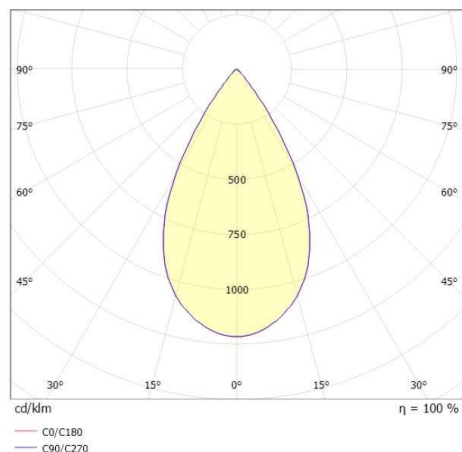

DISEGNO

 1 - 25 mm

 60 mm, ET 91 mm

DETTAGLI TECNICI

tipo di lampadina	LED 9/13W
flusso luminoso [lm]	960/1280
corrente second. [mA]	250/350
temperatura colore [K]	4000K
CRI	>90
UGR	<19
Ottica	riflettore in alluminio purissimo sottovuoto
Designer	INHOUSE
Alimentatore	senza alimentatore
Dimmerabilità	vedi alimentatore
area di emissione luce	diretta
ang.del fascio lumin.[°]	60°
Materiale	alluminio
altezza [mm]	78
diametro [mm]	65
taglio soffitto [mm]	60
spessore soffitto [mm]	1-25
profondità d'inc. [mm]	108
classe di protezione[IP]	IP20
classe di protezione	classe di protezione II
resistenza agli urti	IK02
peso netto [kg]	0,21
Colore lampada	bianco
RAL	9016
Colore decoro	grigio
cod.EAN	9010506861976
durata di vita [h]	L80 B10 50 000
cl. efficienza energ.	D

CURVA DISTRIBUZIONE LUCE

I valori indicati sono nominali. Tolleranza della potenza e del flusso luminoso +/- 10%. Tolleranza della temperatura colore: +/- 150 K. I valori sono riferiti ad una temperatura ambiente di 25°C, salvo diversa indicazione.