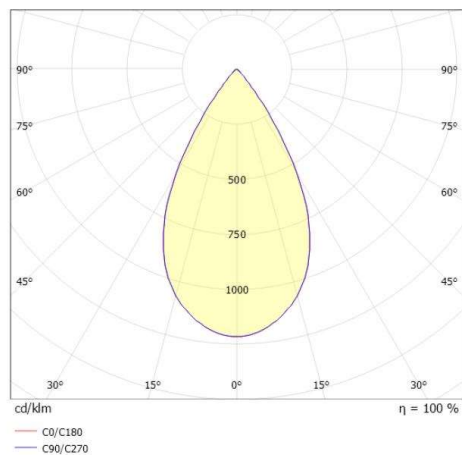

**DARK NIGHT XS**

**684-00302084305v1**

DARK NIGHT XS R EINBAUSTRALER aus Aluminium, weiß, ähnlich RAL 9016, Dekor silber, hocheffizienter, vakuumbedampfter Reflektor aus Aluminium Ausstrahlwinkel 60°, Lichtaustritt direkt, UGR <19, ohne Betriebsgerät, max. 250/350mA, Dimmbarkeit: siehe Betriebsgerät, IP20,

**SKIZZE**

 1 - 25 mm

 60 mm, ET 91 mm

**TECHNISCHE DETAILS**

Leuchtmittel	LED 9/13W
Lichtstrom [lm]	780/1040
Strom Sek. [mA]	250/350
Lichtfarbe [K]	2700K
CRI	PREMIUM>90
UGR	<19
Optik	vakuumbedampfter Reflektor aus Aluminium
Designer	INHOUSE
Betriebsgerät	ohne Betriebsgerät
Dimmbarkeit	siehe Betriebsgerät
Lichtaustritt	direkt
Ausstrahlwinkel [°]	60°
Material	Aluminium
Höhe [mm]	78
Durchmesser [mm]	65
D-Ausschn. [mm]	60
Deckenstärke [mm]	1-25
Einbautiefe [mm]	108
Schutzart [IP]	IP20
Schutzklasse	Schutzklasse II
Stoßfestigkeit	IK02
Nettogewicht [kg]	0,21
Farbe Leuchte	weiß
RAL	9016
Farbe Dekor	silber
EAN-Nummer	9010506861990
Lebensdauer [h]	L80 B10 50 000
Energieeffizienzkl.	E

**LICHTVERTEILUNGSKURVE**

Die Werte sind Bemessungswerte. Leistung und Lichtstrom unterliegen initial einer Toleranz von +/- 10%. Toleranz der Farbtemperatur: +/- 150 K. Die Werte gelten wenn nicht anders angegeben für eine Umgebungstemperatur von 25°C.