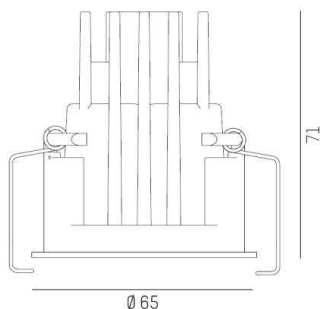

**DARK NIGHT XS**

**684-00302084305v1**

DARK NIGHT XS R EINBAUSTRALER aus Aluminium, weiß, ähnlich RAL 9016, Dekor silber, hocheffizienter, vakuumbedampfter Reflektor aus Aluminium Ausstrahlwinkel 60°, Lichtaustritt direkt, UGR <19, ohne Betriebsgerät, max. 250/350mA, Dimmbarkeit: siehe Betriebsgerät, IP20,

**SKIZZE**

 1 - 25 mm

 60 mm, ET 91 mm

**TECHNISCHE DETAILS**

Leuchtmittel	LED 9/13W
Lichtstrom [lm]	780/1040
Strom Sek. [mA]	250/350
Lichtfarbe [K]	2700K
CRI	PREMIUM>90
UGR	<19
Optik	vakuumbedampfter Reflektor aus Aluminium
Designer	INHOUSE
Betriebsgerät	ohne Betriebsgerät
Dimmbarkeit	siehe Betriebsgerät
Lichtaustritt	direkt
Ausstrahlwinkel [°]	60°
Material	Aluminium
Höhe [mm]	78
Durchmesser [mm]	65
D-Ausschn. [mm]	60
Deckenstärke [mm]	1-25
Einbautiefe [mm]	108
Schutzart [IP]	IP20
Schutzklasse	Schutzklasse II
Stoßfestigkeit	IK02
Nettogewicht [kg]	0,21
Farbe Leuchte	weiß
RAL	9016
Farbe Dekor	silber
EAN-Nummer	9010506861990
Lebensdauer [h]	L80 B10 50 000
Energieeffizienzkl.	E