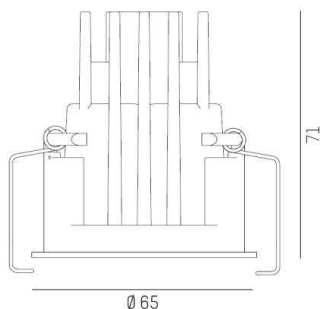

DARK NIGHT XS

684-00302084306v1

DARK NIGHT XS R EINBAUSTRALER aus Aluminium, schwarz matt, ähnlich RAL 9005, Dekor silber, hocheffizienter, vakuumbedampfter Reflektor aus Aluminium Ausstrahlwinkel 60°, Lichtaustritt direkt, UGR <19, ohne Betriebsgerät, max. 250/350mA, Dimmbarkeit: siehe Betriebsgerät, IP20,

SKIZZE

 1 - 25 mm

 60 mm, ET 91 mm

TECHNISCHE DETAILS

Leuchtmittel	LED 9/13W
Lichtstrom [lm]	780/1040
Strom Sek. [mA]	250/350
Lichtfarbe [K]	2700K
CRI	PREMIUM>90
UGR	<19
Optik	vakuumbedampfter Reflektor aus Aluminium
Designer	INHOUSE
Betriebsgerät	ohne Betriebsgerät
Dimmbarkeit	siehe Betriebsgerät
Lichtaustritt	direkt
Ausstrahlwinkel [°]	60°
Material	Aluminium
Höhe [mm]	78
Durchmesser [mm]	65
D-Ausschn. [mm]	60
Deckenstärke [mm]	1-25
Einbautiefe [mm]	108
Schutzart [IP]	IP20
Schutzklasse	Schutzklasse II
Stoßfestigkeit	IK02
Nettogewicht [kg]	0,34
Farbe Leuchte	schwarz matt
RAL	9005
Farbe Dekor	silber
EAN-Nummer	9010506862003
Lebensdauer [h]	L80 B10 50 000
Energieeffizienzkl.	E