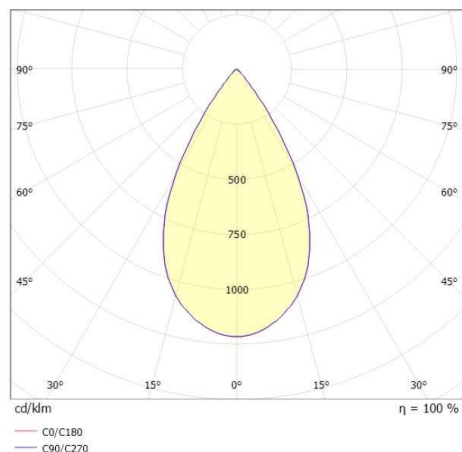

SKIZZE

 1 - 25 mm

 60 mm, ET 91 mm

TECHNISCHE DETAILS

Leuchtmittel	LED 9/13W
Lichtstrom [lm]	780/1040
Strom Sek. [mA]	250/350
Lichtfarbe [K]	2700K
CRI	PREMIUM>90
UGR	<19
Optik	vakuumbedampfter Reflektor aus Aluminium
Designer	INHOUSE
Betriebsgerät	ohne Betriebsgerät
Dimmbarkeit	siehe Betriebsgerät
Lichtaustritt	direkt
Ausstrahlwinkel [°]	60°
Material	Aluminium
Höhe [mm]	78
Durchmesser [mm]	65
D-Ausschn. [mm]	60
Deckenstärke [mm]	1-25
Einbautiefe [mm]	108
Schutzart [IP]	IP20
Schutzklasse	Schutzklasse II
Stoßfestigkeit	IK02
Nettogewicht [kg]	0,34
Farbe Leuchte	schwarz matt
RAL	9005
Farbe Dekor	silber
EAN-Nummer	9010506862003
Lebensdauer [h]	L80 B10 50 000
Energieeffizienzkl.	E

LICHTVERTEILUNGSKURVE

Die Werte sind Bemessungswerte. Leistung und Lichtstrom unterliegen initial einer Toleranz von +/- 10%. Toleranz der Farbtemperatur: +/- 150 K. Die Werte gelten wenn nicht anders angegeben für eine Umgebungstemperatur von 25°C.