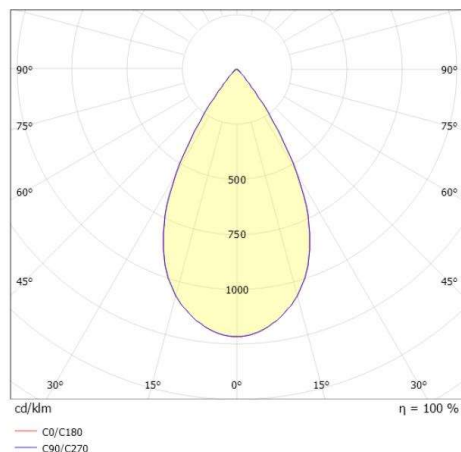

DARK NIGHT XS

684-00302084705v1

DARK NIGHT XS R INCASSO in alluminio, bianco, simile a RAL 9016, Decoro grigio, riflettore in alluminio purissima sottovuoto di elevata efficienza energetica fascio 60°, emissione luminosa diretta, UGR <19, senza alimentatore, max. 250/350mA, dimmerabilità: vedi alimentatore, IP20

DISEGNO

 1 - 25 mm

 60 mm, ET 91 mm

CURVA DISTRIBUZIONE LUCE

DETTAGLI TECNICI

tipo di lampadina	LED 9/13W
flusso luminoso [lm]	860/1150
corrente second. [mA]	250/350
temperatura colore [K]	3500K
CRI	PREMIUM>90
UGR	<19
Ottica	riflettore in alluminio purissimo sottovuoto
Designer	INHOUSE
Alimentatore	senza alimentatore
Dimmerabilità	vedi alimentatore
area di emissione luce	diretta
ang.del fascio lumin.[°]	60°
Materiale	alluminio
altezza [mm]	78
diametro [mm]	65
taglio soffitto [mm]	60
spessore soffitto [mm]	1-25
profondità d'inc. [mm]	108
classe di protezione[IP]	IP20
classe di protezione	classe di protezione II
resistenza agli urti	IK02
peso netto [kg]	0,21
Colore lampada	bianco
RAL	9016
Colore decoro	grigio
cod.EAN	9010506862010
durata di vita [h]	L80 B10 50 000
cl. efficienza energ.	E

I valori indicati sono nominali. Tolleranza della potenza e del flusso luminoso +/- 10%. Tolleranza della temperatura colore: +/- 150 K. I valori sono riferiti ad una temperatura ambiente di 25°C, salvo diversa indicazione.