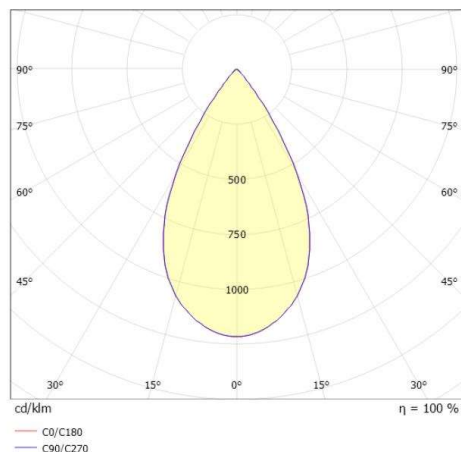

**SKIZZE**

 1 - 25 mm

 60 mm, ET 91 mm

**TECHNISCHE DETAILS**

Leuchtmittel	LED 9/13W
Lichtstrom [lm]	870/1170
Strom Sek. [mA]	250/350
Lichtfarbe [K]	3000K
CRI	PREMIUM>90
UGR	<19
Optik	vakuumbedampfter Reflektor aus Aluminium
Designer	INHOUSE
Betriebsgerät	ohne Betriebsgerät
Dimmbarkeit	siehe Betriebsgerät
Lichtaustritt	direkt
Ausstrahlwinkel [°]	60°
Material	Aluminium
Höhe [mm]	78
Durchmesser [mm]	65
D-Ausschn. [mm]	60
Deckenstärke [mm]	1-25
Einbautiefe [mm]	108
Schutzart [IP]	IP20
Schutzklasse	Schutzklasse II
Stoßfestigkeit	IK02
Nettogewicht [kg]	0,21
Farbe Leuchte	weiß
RAL	9016
Farbe Dekor	silber
EAN-Nummer	9010506862034
Lebensdauer [h]	L80 B10 50 000
Energieeffizienzkl.	E

**LICHTVERTEILUNGSKURVE**

Die Werte sind Bemessungswerte. Leistung und Lichtstrom unterliegen initial einer Toleranz von +/- 10%. Toleranz der Farbtemperatur: +/- 150 K. Die Werte gelten wenn nicht anders angegeben für eine Umgebungstemperatur von 25°C.