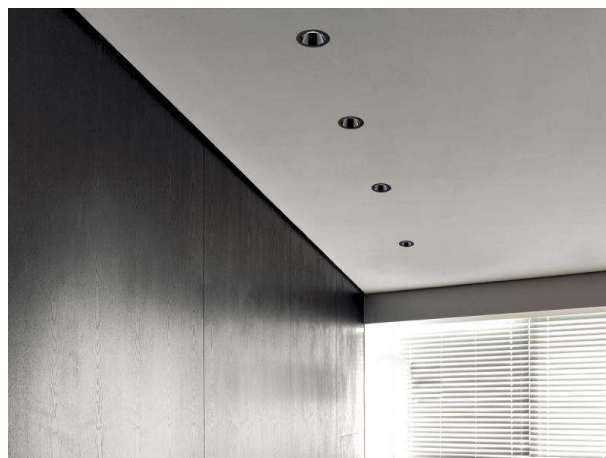

**DARK NIGHT XS**

**684-00302084905v1**

DARK NIGHT XS R EINBAUSTRALER aus Aluminium, weiß, ähnlich RAL 9016, Dekor silber, hocheffizienter, vakuumbedampfter Reflektor aus Aluminium Ausstrahlwinkel 60°, Lichtaustritt direkt, UGR <19, ohne Betriebsgerät, max. 250/350mA, Dimmbarkeit: siehe Betriebsgerät, IP20,

**SKIZZE**

 1 - 25 mm

 60 mm, ET 91 mm

**TECHNISCHE DETAILS**

Leuchtmittel	LED 9/13W
Lichtstrom [lm]	870/1170
Strom Sek. [mA]	250/350
Lichtfarbe [K]	3000K
CRI	PREMIUM>90
UGR	<19
Optik	vakuumbedampfter Reflektor aus Aluminium
Designer	INHOUSE
Betriebsgerät	ohne Betriebsgerät
Dimmbarkeit	siehe Betriebsgerät
Lichtaustritt	direkt
Ausstrahlwinkel [°]	60°
Material	Aluminium
Höhe [mm]	78
Durchmesser [mm]	65
D-Ausschn. [mm]	60
Deckenstärke [mm]	1-25
Einbautiefe [mm]	108
Schutzart [IP]	IP20
Schutzklasse	Schutzklasse II
Stoßfestigkeit	IK02
Nettogewicht [kg]	0,21
Farbe Leuchte	weiß
RAL	9016
Farbe Dekor	silber
EAN-Nummer	9010506862034
Lebensdauer [h]	L80 B10 50 000
Energieeffizienzkl.	E