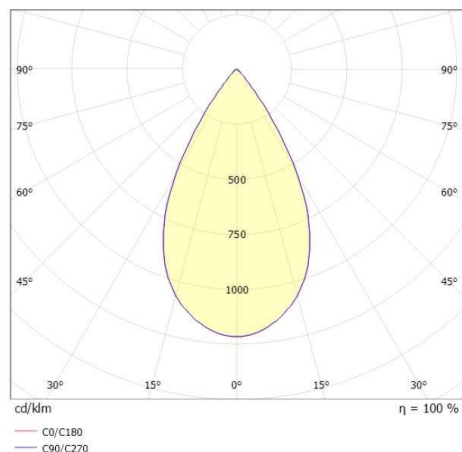

SKIZZE

 1 - 25 mm

 60 mm, ET 91 mm

TECHNISCHE DETAILS

Leuchtmittel	LED 9/13W
Lichtstrom [lm]	870/1170
Strom Sek. [mA]	250/350
Lichtfarbe [K]	3000K
CRI	PREMIUM>90
UGR	<19
Optik	vakuumbedampfter Reflektor aus Aluminium
Designer	INHOUSE
Betriebsgerät	ohne Betriebsgerät
Dimmbarkeit	siehe Betriebsgerät
Lichtaustritt	direkt
Ausstrahlwinkel [°]	60°
Material	Aluminium
Höhe [mm]	78
Durchmesser [mm]	65
D-Ausschn. [mm]	60
Deckenstärke [mm]	1-25
Einbautiefe [mm]	108
Schutzart [IP]	IP20
Schutzklasse	Schutzklasse II
Stoßfestigkeit	IK02
Nettogewicht [kg]	0,34

LICHTVERTEILUNGSKURVE

Farbe Leuchte	schwarz matt
RAL	9005
Farbe Dekor	silber
EAN-Nummer	9010506862041
Lebensdauer [h]	L80 B10 50 000
Energieeffizienzkl.	E

Die Werte sind Bemessungswerte. Leistung und Lichtstrom unterliegen initial einer Toleranz von +/- 10%. Toleranz der Farbtemperatur: +/- 150 K. Die Werte gelten wenn nicht anders angegeben für eine Umgebungstemperatur von 25°C.