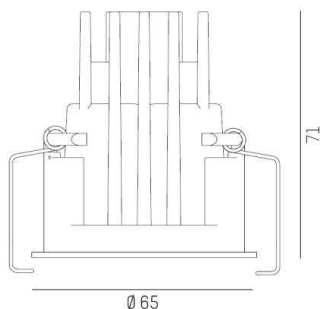

DARK NIGHT XS

684-00302084906v1

DARK NIGHT XS R EINBAUSTRALER aus Aluminium, schwarz matt, ähnlich RAL 9005, Dekor silber, hocheffizienter, vakuumbedampfter Reflektor aus Aluminium Ausstrahlwinkel 60°, Lichtaustritt direkt, UGR <19, ohne Betriebsgerät, max. 250/350mA, Dimmbarkeit: siehe Betriebsgerät, IP20,

SKIZZE

 1 - 25 mm

 60 mm, ET 91 mm

TECHNISCHE DETAILS

Leuchtmittel	LED 9/13W
Lichtstrom [lm]	870/1170
Strom Sek. [mA]	250/350
Lichtfarbe [K]	3000K
CRI	PREMIUM>90
UGR	<19
Optik	vakuumbedampfter Reflektor aus Aluminium
Designer	INHOUSE
Betriebsgerät	ohne Betriebsgerät
Dimmbarkeit	siehe Betriebsgerät
Lichtaustritt	direkt
Ausstrahlwinkel [°]	60°
Material	Aluminium
Höhe [mm]	78
Durchmesser [mm]	65
D-Ausschn. [mm]	60
Deckenstärke [mm]	1-25
Einbautiefe [mm]	108
Schutzart [IP]	IP20
Schutzklasse	Schutzklasse II
Stoßfestigkeit	IK02
Nettogewicht [kg]	0,34

LICHTVERTEILUNGSKURVE

Farbe Leuchte	schwarz matt
RAL	9005
Farbe Dekor	silber
EAN-Nummer	9010506862041
Lebensdauer [h]	L80 B10 50 000
Energieeffizienzkl.	E

Die Werte sind Bemessungswerte. Leistung und Lichtstrom unterliegen initial einer Toleranz von +/- 10%. Toleranz der Farbtemperatur: +/- 150 K. Die Werte gelten wenn nicht anders angegeben für eine Umgebungstemperatur von 25°C.