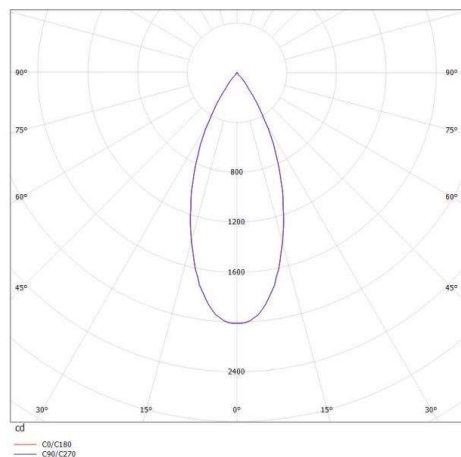

DARK NIGHT XS

684-00303054705

DARK NIGHT XS R EINBAUSTRALER aus Aluminium, weiß matt, ähnlich RAL 9016, Dekor schwarz, hocheffizienter, vakuumbedampfter Reflektor aus Aluminium Ausstrahlwinkel 40°, Lichtaustritt direkt, UGR <19, ohne Betriebsgerät, max. 250/350mA, Dimmbarkeit: siehe Betriebsgerät, IP20,

SKIZZE

TECHNISCHE DETAILS

Leuchtmittel	LED 9/13W
Lichtstrom [lm]	810/1090
Strom Sek. [mA]	250/350
Lichtfarbe [K]	3500K
CRI	PREMIUM>90
UGR	<19
Optik	vakuumbedampfter Reflektor aus Aluminium
Designer	INHOUSE
Betriebsgerät	ohne Betriebsgerät
Dimmbarkeit	siehe Betriebsgerät
Lichtaustritt	direkt
Ausstrahlwinkel [°]	40°
Material	Aluminium
Höhe [mm]	78
Durchmesser [mm]	65
D-Ausschn. [mm]	60
Deckenstärke [mm]	1-25
Einbautiefe [mm]	108
Schutzart [IP]	IP20
Schutzklasse	Schutzklasse II
Stoßfestigkeit	IK02
Nettogewicht [kg]	0,21
Farbe Leuchte	weiß matt
RAL	9016
Farbe Dekor	schwarz
EAN-Nummer	9010506051322
Lebensdauer [h]	L80 B10 50 000

LICHTVERTEILUNGSKURVE

Die Werte sind Bemessungswerte. Leistung und Lichtstrom unterliegen initial einer Toleranz von +/- 10%. Toleranz der Farbtemperatur: +/- 150 K. Die Werte gelten wenn nicht anders angegeben für eine Umgebungstemperatur von 25°C.