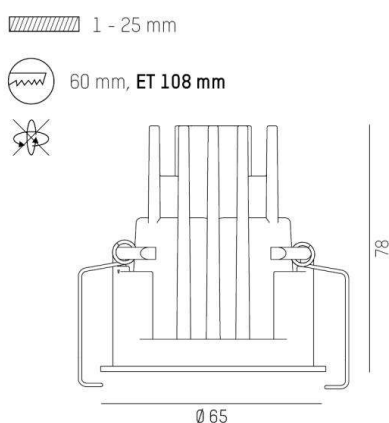

DARK NIGHT XS

684-00303054705

DARK NIGHT XS R EINBAUSTRALER aus Aluminium, weiß matt, ähnlich RAL 9016, Dekor schwarz, hocheffizienter, vakuumbedampfter Reflektor aus Aluminium Ausstrahlwinkel 40°, Lichtaustritt direkt, UGR <19, ohne Betriebsgerät, max. 250/350mA, Dimmbarkeit: siehe Betriebsgerät, IP20,

SKIZZE

TECHNISCHE DETAILS

Leuchtmittel	LED 9/13W
Lichtstrom [lm]	810/1090
Strom Sek. [mA]	250/350
Lichtfarbe [K]	3500K
CRI	PREMIUM>90
UGR	<19
Optik	vakuumbedampfter Reflektor aus Aluminium
Designer	INHOUSE
Betriebsgerät	ohne Betriebsgerät
Dimmbarkeit	siehe Betriebsgerät
Lichtaustritt	direkt
Ausstrahlwinkel [°]	40°
Material	Aluminium
Höhe [mm]	78
Durchmesser [mm]	65
D-Ausschn. [mm]	60
Deckenstärke [mm]	1-25
Einbautiefe [mm]	108
Schutzart [IP]	IP20
Schutzklasse	Schutzklasse II
Stoßfestigkeit	IK02
Nettogewicht [kg]	0,21
Farbe Leuchte	weiß matt
RAL	9016
Farbe Dekor	schwarz
EAN-Nummer	9010506051322
Lebensdauer [h]	L80 B10 50 000

LICHTVERTEILUNGSKURVE

Die Werte sind Bemessungswerte. Leistung und Lichtstrom unterliegen initial einer Toleranz von +/- 10%. Toleranz der Farbtemperatur: +/- 150 K. Die Werte gelten wenn nicht anders angegeben für eine Umgebungstemperatur von 25°C.