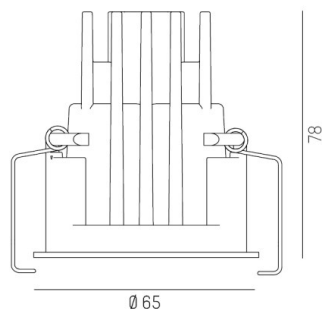

DARK NIGHT XS

684-00303054706

DARK NIGHT XS R EINBAUSTRALER aus Aluminium, schwarz, ähnlich RAL 9005, Dekor schwarz, hocheffizienter, vakuumbedampfter Reflektor aus Aluminium Ausstrahlwinkel 40°, Lichtaustritt direkt, UGR <19, ohne Betriebsgerät, max. 250/350mA, Dimmbarkeit: siehe Betriebsgerät, IP20,

SKIZZE

 1 - 25 mm

 60 mm, ET 108 mm

TECHNISCHE DETAILS

Leuchtmittel	LED 9/13W
Lichtstrom [lm]	810/1090
Strom Sek. [mA]	250/350
Lichtfarbe [K]	3500K
CRI	PREMIUM>90
UGR	<19
Optik	vakuumbedampfter Reflektor aus Aluminium
Designer	INHOUSE
Betriebsgerät	ohne Betriebsgerät
Dimmbarkeit	siehe Betriebsgerät
Lichtaustritt	direkt
Ausstrahlwinkel [°]	40°
Material	Aluminium
Länge [mm]	65
Höhe [mm]	78
Durchmesser [mm]	65
D-Ausschn. [mm]	60
Deckenstärke [mm]	1-25
Einbautiefe [mm]	108
Schutzart [IP]	IP20
Schutzklasse	Schutzklasse II
Stoßfestigkeit	IK02
Nettogewicht [kg]	0,34
Farbe Leuchte	schwarz
RAL	9005
Farbe Dekor	schwarz
EAN-Nummer	9010506051292
Lebensdauer [h]	L80 B10 50 000