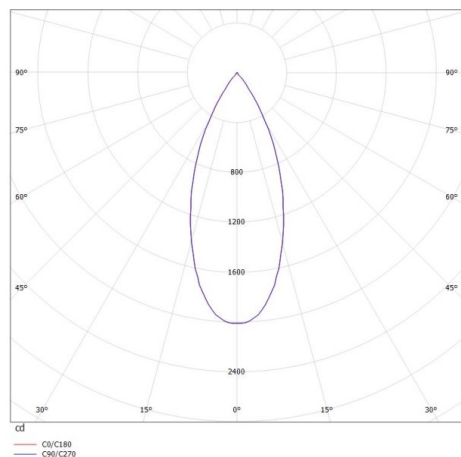

DARK NIGHT XS

684-00303054706

DARK NIGHT XS R EINBAUSTRALER aus Aluminium, schwarz, ähnlich RAL 9005, Dekor schwarz, hocheffizienter, vakuumbedampfter Reflektor aus Aluminium Ausstrahlwinkel 40°, Lichtaustritt direkt, UGR <19, ohne Betriebsgerät, max. 250/350mA, Dimmbarkeit: siehe Betriebsgerät, IP20,

SKIZZE

 1 - 25 mm

 60 mm, ET 108 mm

TECHNISCHE DETAILS

Leuchtmittel	LED 9/13W
Lichtstrom [lm]	810/1090
Strom Sek. [mA]	250/350
Lichtfarbe [K]	3500K
CRI	PREMIUM>90
UGR	<19
Optik	vakuumbedampfter Reflektor aus Aluminium
Designer	INHOUSE
Betriebsgerät	ohne Betriebsgerät
Dimmbarkeit	siehe Betriebsgerät
Lichtaustritt	direkt
Ausstrahlwinkel [°]	40°
Material	Aluminium
Länge [mm]	65
Höhe [mm]	78
Durchmesser [mm]	65
D-Ausschn. [mm]	60
Deckenstärke [mm]	1-25
Einbautiefe [mm]	108
Schutzart [IP]	IP20
Schutzklasse	Schutzklasse II
Stoßfestigkeit	IK02
Nettogewicht [kg]	0,34
Farbe Leuchte	schwarz
RAL	9005
Farbe Dekor	schwarz
EAN-Nummer	9010506051292
Lebensdauer [h]	L80 B10 50 000

LICHTVERTEILUNGSKURVE

Die Werte sind Bemessungswerte. Leistung und Lichtstrom unterliegen initial einer Toleranz von +/- 10%. Toleranz der Farbtemperatur: +/- 150 K. Die Werte gelten wenn nicht anders angegeben für eine Umgebungstemperatur von 25°C.