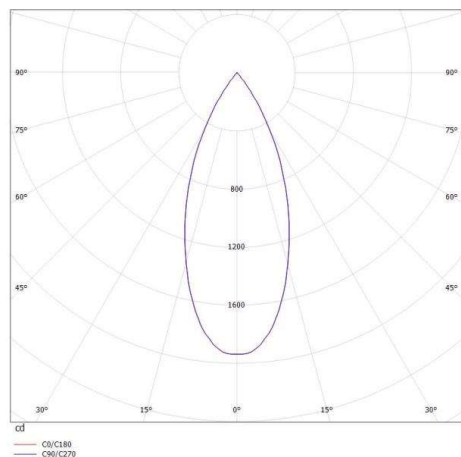

**DISEGNO**

 1 - 25 mm

 60 mm, ET 108 mm

**DETTAGLI TECNICI**

tipo di lampadina	LED 9/13W
flusso luminoso [lm]	960/1280
corrente second. [mA]	250/350
temperatura colore [K]	4000K
CRI	>90
UGR	<19
Ottica	riflettore in alluminio purissimo sottovuoto
Designer	INHOUSE
Alimentatore	senza alimentatore
Dimmerabilità	vedi alimentatore
area di emissione luce	diretta
ang.del fascio lumin.[°]	40°
Materiale	alluminio
altezza [mm]	78
diametro [mm]	65
taglio soffitto [mm]	60
spessore soffitto [mm]	1-25
profondità d'inc. [mm]	108
classe di protezione[IP]	IP20
classe di protezione	classe di protezione II
resistenza agli urti	IK02
peso netto [kg]	0,21
Colore lampada	bianco
RAL	9016
Colore decoro	oro
cod.EAN	9010506113976
durata di vita [h]	L80 B10 50 000
cl. efficienza energ.	D

**CURVA DISTRIBUZIONE LUCE**

I valori indicati sono nominali. Tolleranza della potenza e del flusso luminoso +/- 10%. Tolleranza della temperatura colore: +/- 150 K. I valori sono riferiti ad una temperatura ambiente di 25°C, salvo diversa indicazione.