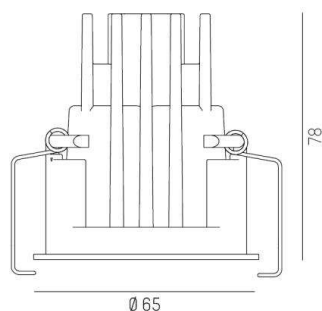

**DARK NIGHT XS**

**684-00304052405v1**

DARK NIGHT XS R INCASSO in alluminio, bianco, simile a RAL 9016, Decoro oro, riflettore in alluminio purissima sottovuoto di elevata efficienza energetica fascio 40°, emissione luminosa diretta, UGR <19, senza alimentatore, max. 250/350mA, dimmerabilità: vedi alimentatore, IP20

**DISEGNO**

 1 - 25 mm

 60 mm, ET 108 mm

**DETTAGLI TECNICI**

tipo di lampadina	LED 9/13W
flusso luminoso [lm]	960/1280
corrente second. [mA]	250/350
temperatura colore [K]	4000K
CRI	>90
UGR	<19
Ottica	riflettore in alluminio purissimo sottovuoto
Designer	INHOUSE
Alimentatore	senza alimentatore
Dimmerabilità	vedi alimentatore
area di emissione luce	diretta
ang.del fascio lumin.[°]	40°
Materiale	alluminio
altezza [mm]	78
diametro [mm]	65
taglio soffitto [mm]	60
spessore soffitto [mm]	1-25
profondità d'inc. [mm]	108
classe di protezione[IP]	IP20
classe di protezione	classe di protezione II
resistenza agli urti	IK02
peso netto [kg]	0,21
Colore lampada	bianco
RAL	9016
Colore decoro	oro
cod.EAN	9010506113976
durata di vita [h]	L80 B10 50 000
cl. efficienza energ.	D