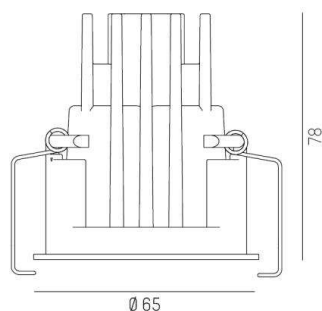

DARK NIGHT XS

684-00304054305v1

DARK NIGHT XS R INCASSO in alluminio, bianco, simile a RAL 9016, Decoro oro, riflettore in alluminio purissima sottovuoto di elevata efficienza energetica fascio 40°, emissione luminosa diretta, UGR <19, senza alimentatore, max. 250/350mA, dimmerabilità: vedi alimentatore, IP20

DISEGNO

 1 - 25 mm

 60 mm, ET 108 mm

CURVA DISTRIBUZIONE LUCE

DETTAGLI TECNICI

tipo di lampadina	LED 9/13W
flusso luminoso [lm]	780/1040
corrente second. [mA]	250/350
temperatura colore [K]	2700K
CRI	PREMIUM>90
UGR	<19
Ottica	riflettore in alluminio purissimo sottovuoto
Designer	INHOUSE
Alimentatore	senza alimentatore
Dimmerabilità	vedi alimentatore
area di emissione luce	diretta
ang.del fascio lumin.[°]	40°
Materiale	alluminio
altezza [mm]	78
diametro [mm]	65
taglio soffitto [mm]	60
spessore soffitto [mm]	1-25
profondità d'inc. [mm]	108
classe di protezione[IP]	IP20
classe di protezione	classe di protezione II
resistenza agli urti	IK02
peso netto [kg]	0,21
Colore lampada	bianco
RAL	9016
Colore decoro	oro
cod.EAN	9010506115178
durata di vita [h]	L80 B10 50 000
cl. efficienza energ.	E