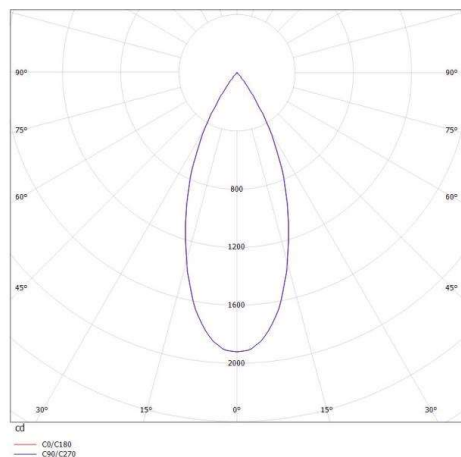

DARK NIGHT XS

684-00304054305v1

DARK NIGHT XS R INCASSO in alluminio, bianco, simile a RAL 9016, Decoro oro, riflettore in alluminio purissima sottovuoto di elevata efficienza energetica fascio 40°, emissione luminosa diretta, UGR <19, senza alimentatore, max. 250/350mA, dimmerabilità: vedi alimentatore, IP20

DISEGNO

 1 - 25 mm

 60 mm, ET 108 mm

CURVA DISTRIBUZIONE LUCE

DETTAGLI TECNICI

tipo di lampadina	LED 9/13W
flusso luminoso [lm]	780/1040
corrente second. [mA]	250/350
temperatura colore [K]	2700K
CRI	PREMIUM>90
UGR	<19
Ottica	riflettore in alluminio purissimo sottovuoto
Designer	INHOUSE
Alimentatore	senza alimentatore
Dimmerabilità	vedi alimentatore
area di emissione luce	diretta
ang.del fascio lumin.[°]	40°
Materiale	alluminio
altezza [mm]	78
diametro [mm]	65
taglio soffitto [mm]	60
spessore soffitto [mm]	1-25
profondità d'inc. [mm]	108
classe di protezione[IP]	IP20
classe di protezione	classe di protezione II
resistenza agli urti	IK02
peso netto [kg]	0,21
Colore lampada	bianco
RAL	9016
Colore decoro	oro
cod.EAN	9010506115178
durata di vita [h]	L80 B10 50 000
cl. efficienza energ.	E

I valori indicati sono nominali. Tolleranza della potenza e del flusso luminoso +/- 10%. Tolleranza della temperatura colore: +/- 150 K. I valori sono riferiti ad una temperatura ambiente di 25°C, salvo diversa indicazione.