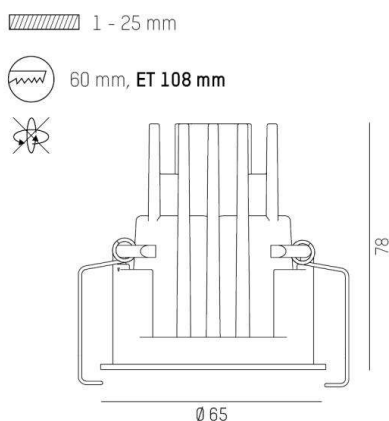

DARK NIGHT XS

684-00304054705

DARK NIGHT XS R EINBAUSTRALER aus Aluminium, weiß matt, ähnlich RAL 9016, Dekor gold, hocheffizienter, vakuumbedampfter Reflektor aus Aluminium Ausstrahlwinkel 40°, Lichtaustritt direkt, UGR <19, ohne Betriebsgerät, max. 250/350mA, Dimmbarkeit: siehe Betriebsgerät, IP20,

SKIZZE

TECHNISCHE DETAILS

Leuchtmittel	LED 9/13W
Lichtstrom [lm]	810/1090
Strom Sek. [mA]	250/350
Lichtfarbe [K]	3500K
CRI	PREMIUM>90
UGR	<19
Optik	vakuumbedampfter Reflektor aus Aluminium
Designer	INHOUSE
Betriebsgerät	ohne Betriebsgerät
Dimmbarkeit	siehe Betriebsgerät
Lichtaustritt	direkt
Ausstrahlwinkel [°]	40°
Material	Aluminium
Höhe [mm]	78
Durchmesser [mm]	65
D-Ausschn. [mm]	60
Deckenstärke [mm]	1-25
Einbautiefe [mm]	108
Schutzart [IP]	IP20
Schutzklasse	Schutzklasse II
Stoßfestigkeit	IK02
Nettogewicht [kg]	0,21

LICHTVERTEILUNGSKURVE

Farbe Leuchte	weiß matt
RAL	9016
Farbe Dekor	gold
EAN-Nummer	9010506051384
Lebensdauer [h]	L80 B10 50 000

Die Werte sind Bemessungswerte. Leistung und Lichtstrom unterliegen initial einer Toleranz von +/- 10%. Toleranz der Farbtemperatur: +/- 150 K. Die Werte gelten wenn nicht anders angegeben für eine Umgebungstemperatur von 25°C.