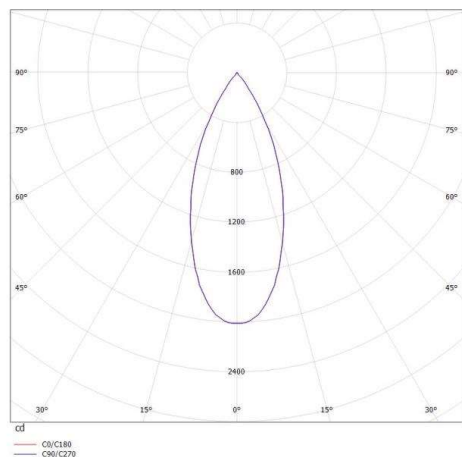

DARK NIGHT XS

684-00304054705

DARK NIGHT XS R EINBAUSTRALER aus Aluminium, weiß matt, ähnlich RAL 9016, Dekor gold, hocheffizienter, vakuumbedampfter Reflektor aus Aluminium Ausstrahlwinkel 40°, Lichtaustritt direkt, UGR <19, ohne Betriebsgerät, max. 250/350mA, Dimmbarkeit: siehe Betriebsgerät, IP20,

SKIZZE

TECHNISCHE DETAILS

Leuchtmittel	LED 9/13W
Lichtstrom [lm]	810/1090
Strom Sek. [mA]	250/350
Lichtfarbe [K]	3500K
CRI	PREMIUM>90
UGR	<19
Optik	vakuumbedampfter Reflektor aus Aluminium
Designer	INHOUSE
Betriebsgerät	ohne Betriebsgerät
Dimmbarkeit	siehe Betriebsgerät
Lichtaustritt	direkt
Ausstrahlwinkel [°]	40°
Material	Aluminium
Höhe [mm]	78
Durchmesser [mm]	65
D-Ausschn. [mm]	60
Deckenstärke [mm]	1-25
Einbautiefe [mm]	108
Schutzart [IP]	IP20
Schutzklasse	Schutzklasse II
Stoßfestigkeit	IK02
Nettogewicht [kg]	0,21

LICHTVERTEILUNGSKURVE

Farbe Leuchte	weiß matt
RAL	9016
Farbe Dekor	gold
EAN-Nummer	9010506051384
Lebensdauer [h]	L80 B10 50 000

Die Werte sind Bemessungswerte. Leistung und Lichtstrom unterliegen initial einer Toleranz von +/- 10%. Toleranz der Farbtemperatur: +/- 150 K. Die Werte gelten wenn nicht anders angegeben für eine Umgebungstemperatur von 25°C.