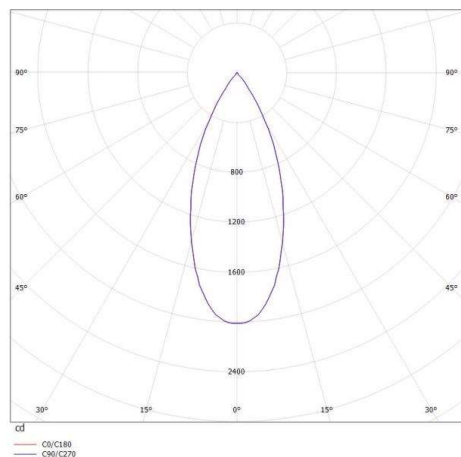

**DARK NIGHT XS**

**684-00304054705**

DARK NIGHT XS R INCASSO in alluminio, bianco opaco, simile a RAL 9016, Decoro oro, riflettore in alluminio purissima sottovuoto di elevata efficienza energetica fascio 40°, emissione luminosa diretta, UGR <19, senza alimentatore, max. 250/350mA, dimmerabilità: vedi alimentatore, IP20

**DISEGNO**

1 - 25 mm

60 mm, ET 108 mm

**CURVA DISTRIBUZIONE LUCE**

**DETTAGLI TECNICI**

tipo di lampadina	LED 9/13W
flusso luminoso [lm]	810/1090
corrente second. [mA]	250/350
temperatura colore [K]	3500K
CRI	PREMIUM>90
UGR	<19
Ottica	riflettore in alluminio purissimo sottovuoto
Designer	INHOUSE
Alimentatore	senza alimentatore
Dimmerabilità	vedi alimentatore
area di emissione luce	diretta
ang.del fascio lumin.[°]	40°
Materiale	alluminio
altezza [mm]	78
diametro [mm]	65
taglio soffitto [mm]	60
spessore soffitto [mm]	1-25
profondita d'inc. [mm]	108
classe di protezione[IP]	IP20
classe di protezione	classe di protezione II
resistenza agli urti	IK02
peso netto [kg]	0,21
Colore lampada	bianco opaco
RAL	9016
Colore decoro	oro
cod.EAN	9010506051384
durata di vita [h]	L80 B10 50 000

I valori indicati sono nominali. Tolleranza della potenza e del flusso luminoso +/- 10%. Tolleranza della temperatura colore: +/- 150 K. I valori sono riferiti ad una temperatura ambiente di 25°C, salvo diversa indicazione.