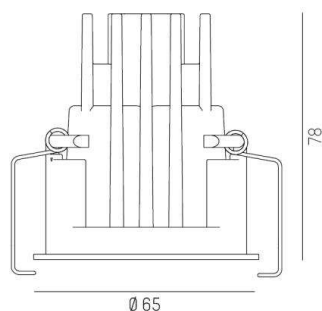

**DARK NIGHT XS**

**684-00304054705**

DARK NIGHT XS R INCASSO in alluminio, bianco opaco, simile a RAL 9016, Decoro oro, riflettore in alluminio purissima sottovuoto di elevata efficienza energetica fascio 40°, emissione luminosa diretta, UGR <19, senza alimentatore, max. 250/350mA, dimmerabilità: vedi alimentatore, IP20

**DISEGNO**

1 - 25 mm

60 mm, ET 108 mm

**CURVA DISTRIBUZIONE LUCE**

**DETTAGLI TECNICI**

tipo di lampadina	LED 9/13W
flusso luminoso [lm]	810/1090
corrente second. [mA]	250/350
temperatura colore [K]	3500K
CRI	PREMIUM>90
UGR	<19
Ottica	riflettore in alluminio purissimo sottovuoto
Designer	INHOUSE
Alimentatore	senza alimentatore
Dimmerabilità	vedi alimentatore
area di emissione luce	diretta
ang.del fascio lumin.[°]	40°
Materiale	alluminio
altezza [mm]	78
diametro [mm]	65
taglio soffitto [mm]	60
spessore soffitto [mm]	1-25
profondita d'inc. [mm]	108
classe di protezione[IP]	IP20
classe di protezione	classe di protezione II
resistenza agli urti	IK02
peso netto [kg]	0,21
Colore lampada	bianco opaco
RAL	9016
Colore decoro	oro
cod.EAN	9010506051384
durata di vita [h]	L80 B10 50 000