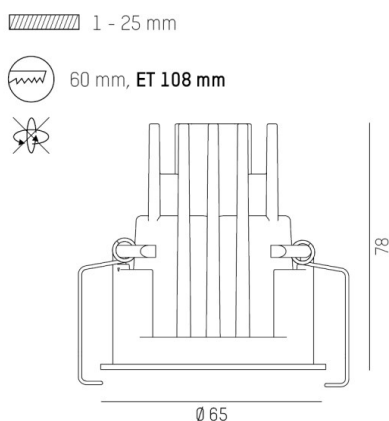

**DARK NIGHT XS**

**684-00304054706**

DARK NIGHT XS R EINBAUSTRALER aus Aluminium, schwarz, ähnlich RAL 9005, Dekor gold, hocheffizienter, vakuumbedampfter Reflektor aus Aluminium Ausstrahlwinkel 40°, Lichtaustritt direkt, UGR <19, ohne Betriebsgerät, max. 250/350mA, Dimmbarkeit: siehe Betriebsgerät, IP20,

**SKIZZE**

**TECHNISCHE DETAILS**

Leuchtmittel	LED 9/13W
Lichtstrom [lm]	810/1090
Strom Sek. [mA]	250/350
Lichtfarbe [K]	3500K
CRI	PREMIUM>90
UGR	<19
Optik	vakuumbedampfter Reflektor aus Aluminium
Designer	INHOUSE
Betriebsgerät	ohne Betriebsgerät
Dimmbarkeit	siehe Betriebsgerät
Lichtaustritt	direkt
Ausstrahlwinkel [°]	40°
Material	Aluminium
Länge [mm]	65
Höhe [mm]	78
Durchmesser [mm]	65
D-Ausschn. [mm]	60
Deckenstärke [mm]	1-25
Einbautiefe [mm]	108
Schutzart [IP]	IP20
Schutzklasse	Schutzklasse II
Stoßfestigkeit	IK02
Nettogewicht [kg]	0,34
Farbe Leuchte	schwarz
RAL	9005
Farbe Dekor	gold
EAN-Nummer	9010506051353
Lebensdauer [h]	L80 B10 50 000

**LICHTVERTEILUNGSKURVE**

Die Werte sind Bemessungswerte. Leistung und Lichtstrom unterliegen initial einer Toleranz von +/- 10%. Toleranz der Farbtemperatur: +/- 150 K. Die Werte gelten wenn nicht anders angegeben für eine Umgebungstemperatur von 25°C.