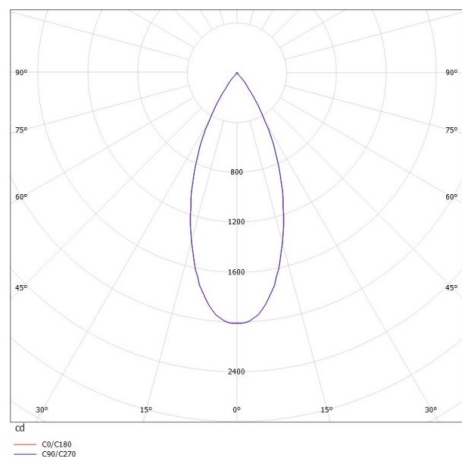

**DARK NIGHT XS**

**684-00304054706**

DARK NIGHT XS R EINBAUSTRALER aus Aluminium, schwarz, ähnlich RAL 9005, Dekor gold, hocheffizienter, vakuumbedampfter Reflektor aus Aluminium Ausstrahlwinkel 40°, Lichtaustritt direkt, UGR <19, ohne Betriebsgerät, max. 250/350mA, Dimmbarkeit: siehe Betriebsgerät, IP20,

**SKIZZE**

**TECHNISCHE DETAILS**

Leuchtmittel	LED 9/13W
Lichtstrom [lm]	810/1090
Strom Sek. [mA]	250/350
Lichtfarbe [K]	3500K
CRI	PREMIUM>90
UGR	<19
Optik	vakuumbedampfter Reflektor aus Aluminium
Designer	INHOUSE
Betriebsgerät	ohne Betriebsgerät
Dimmbarkeit	siehe Betriebsgerät
Lichtaustritt	direkt
Ausstrahlwinkel [°]	40°
Material	Aluminium
Länge [mm]	65
Höhe [mm]	78
Durchmesser [mm]	65
D-Ausschn. [mm]	60
Deckenstärke [mm]	1-25
Einbautiefe [mm]	108
Schutzart [IP]	IP20
Schutzklasse	Schutzklasse II
Stoßfestigkeit	IK02
Nettogewicht [kg]	0,34
Farbe Leuchte	schwarz
RAL	9005
Farbe Dekor	gold
EAN-Nummer	9010506051353
Lebensdauer [h]	L80 B10 50 000

**LICHTVERTEILUNGSKURVE**

Die Werte sind Bemessungswerte. Leistung und Lichtstrom unterliegen initial einer Toleranz von +/- 10%. Toleranz der Farbtemperatur: +/- 150 K. Die Werte gelten wenn nicht anders angegeben für eine Umgebungstemperatur von 25°C.