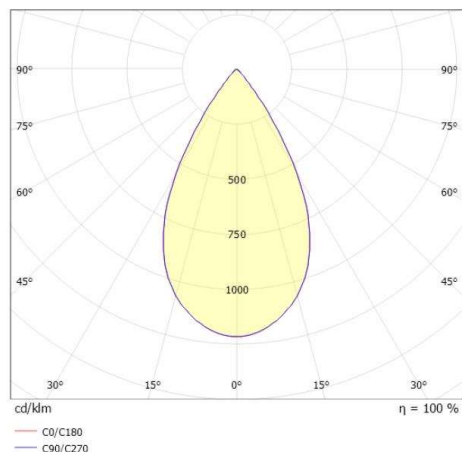

**DARK NIGHT XS**

**684-00304082405v1**

DARK NIGHT XS R INCASSO in alluminio, bianco, simile a RAL 9016, Decoro oro, riflettore in alluminio purissima sottovuoto di elevata efficienza energetica fascio 60°, emissione luminosa diretta, UGR <19, senza alimentatore, max. 250/350mA, dimmerabilità: vedi alimentatore, IP20

**DISEGNO**

 1 - 25 mm

 60 mm, ET 91 mm

**CURVA DISTRIBUZIONE LUCE**

**DETTAGLI TECNICI**

tipo di lampadina	LED 9/13W
flusso luminoso [lm]	960/1280
corrente second. [mA]	250/350
temperatura colore [K]	4000K
CRI	>90
UGR	<19
Ottica	riflettore in alluminio purissimo sottovuoto
Designer	INHOUSE
Alimentatore	senza alimentatore
Dimmerabilità	vedi alimentatore
area di emissione luce	diretta
ang.del fascio lumin.[°]	60°
Materiale	alluminio
altezza [mm]	78
diametro [mm]	65
taglio soffitto [mm]	60
spessore soffitto [mm]	1-25
profondità d'inc. [mm]	108
classe di protezione[IP]	IP20
classe di protezione	classe di protezione II
resistenza agli urti	IK02
peso netto [kg]	0,21
Colore lampada	bianco
RAL	9016
Colore decoro	oro
cod.EAN	9010506862133
durata di vita [h]	L80 B10 50 000
cl. efficienza energ.	D

I valori indicati sono nominali. Tolleranza della potenza e del flusso luminoso +/- 10%. Tolleranza della temperatura colore: +/- 150 K. I valori sono riferiti ad una temperatura ambiente di 25°C, salvo diversa indicazione.