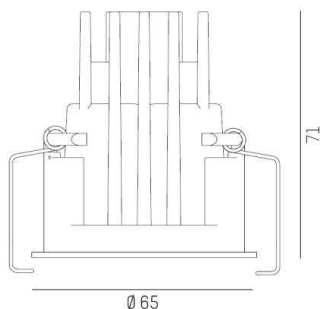

DARK NIGHT XS

684-00304082406v1

DARK NIGHT XS R EINBAUSTRALER aus Aluminium, schwarz matt, ähnlich RAL 9005, Dekor gold, hocheffizienter, vakuumbedampfter Reflektor aus Aluminium Ausstrahlwinkel 60°, Lichtaustritt direkt, UGR <19, ohne Betriebsgerät, max. 250/350mA, Dimmbarkeit: siehe Betriebsgerät, IP20,

SKIZZE

 1 - 25 mm

 60 mm, ET 91 mm

TECHNISCHE DETAILS

Leuchtmittel	LED 9/13W
Lichtstrom [lm]	960/1280
Strom Sek. [mA]	250/350
Lichtfarbe [K]	4000K
CRI	>90
UGR	<19
Optik	vakuumbedampfter Reflektor aus Aluminium
Designer	INHOUSE
Betriebsgerät	ohne Betriebsgerät
Dimmbarkeit	siehe Betriebsgerät
Lichtaustritt	direkt
Ausstrahlwinkel [°]	60°
Material	Aluminium
Höhe [mm]	78
Durchmesser [mm]	65
D-Ausschn. [mm]	60
Deckenstärke [mm]	1-25
Einbautiefe [mm]	108
Schutzart [IP]	IP20
Schutzklasse	Schutzklasse II
Stoßfestigkeit	IK02
Nettogewicht [kg]	0,34

LICHTVERTEILUNGSKURVE

Farbe Leuchte	schwarz matt
RAL	9005
Farbe Dekor	gold
EAN-Nummer	9010506862140
Lebensdauer [h]	L80 B10 50 000
Energieeffizienzkl.	D

Die Werte sind Bemessungswerte. Leistung und Lichtstrom unterliegen initial einer Toleranz von +/- 10%. Toleranz der Farbtemperatur: +/- 150 K. Die Werte gelten wenn nicht anders angegeben für eine Umgebungstemperatur von 25°C.