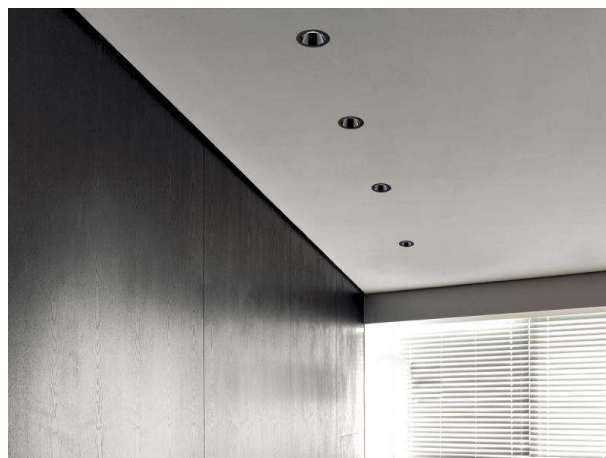

DARK NIGHT XS

684-00304082406v1

DARK NIGHT XS R EINBAUSTRALER aus Aluminium, schwarz matt, ähnlich RAL 9005, Dekor gold, hocheffizienter, vakuumbedampfter Reflektor aus Aluminium Ausstrahlwinkel 60°, Lichtaustritt direkt, UGR <19, ohne Betriebsgerät, max. 250/350mA, Dimmbarkeit: siehe Betriebsgerät, IP20,

SKIZZE

 1 - 25 mm

 60 mm, ET 91 mm

TECHNISCHE DETAILS

Leuchtmittel	LED 9/13W
Lichtstrom [lm]	960/1280
Strom Sek. [mA]	250/350
Lichtfarbe [K]	4000K
CRI	>90
UGR	<19
Optik	vakuumbedampfter Reflektor aus Aluminium
Designer	INHOUSE
Betriebsgerät	ohne Betriebsgerät
Dimmbarkeit	siehe Betriebsgerät
Lichtaustritt	direkt
Ausstrahlwinkel [°]	60°
Material	Aluminium
Höhe [mm]	78
Durchmesser [mm]	65
D-Ausschn. [mm]	60
Deckenstärke [mm]	1-25
Einbautiefe [mm]	108
Schutzart [IP]	IP20
Schutzklasse	Schutzklasse II
Stoßfestigkeit	IK02
Nettogewicht [kg]	0,34