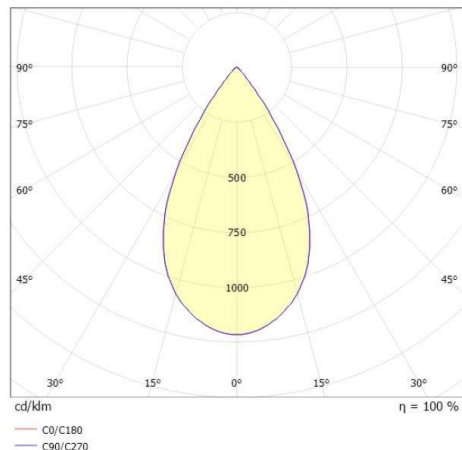

SKIZZE

 1 - 25 mm

 60 mm, ET 91 mm

TECHNISCHE DETAILS

Leuchtmittel	LED 9/13W
Lichtstrom [lm]	960/1280
Strom Sek. [mA]	250/350
Lichtfarbe [K]	4000K
CRI	>90
UGR	<19
Optik	vakuumbedampfter Reflektor aus Aluminium
Designer	INHOUSE
Betriebsgerät	ohne Betriebsgerät
Dimmbarkeit	siehe Betriebsgerät
Lichtaustritt	direkt
Ausstrahlwinkel [°]	60°
Material	Aluminium
Höhe [mm]	78
Durchmesser [mm]	65
D-Ausschn. [mm]	60
Deckenstärke [mm]	1-25
Einbautiefe [mm]	108
Schutzart [IP]	IP20
Schutzklasse	Schutzklasse II
Stoßfestigkeit	IK02
Nettogewicht [kg]	0,34

LICHTVERTEILUNGSKURVE

Farbe Leuchte	schwarz matt
RAL	9005
Farbe Dekor	gold
EAN-Nummer	9010506862140
Lebensdauer [h]	L80 B10 50 000
Energieeffizienzkl.	D

Die Werte sind Bemessungswerte. Leistung und Lichtstrom unterliegen initial einer Toleranz von +/- 10%. Toleranz der Farbtemperatur: +/- 150 K. Die Werte gelten wenn nicht anders angegeben für eine Umgebungstemperatur von 25°C.