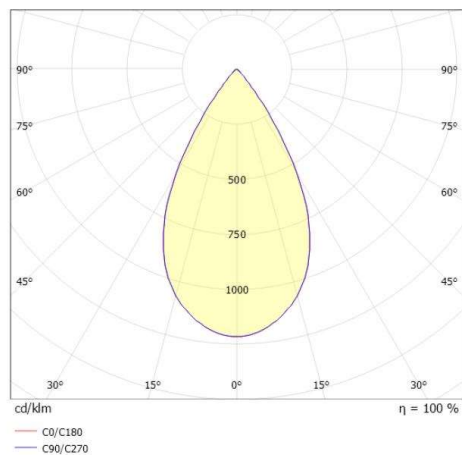

SKIZZE

 1 - 25 mm

 60 mm, ET 91 mm

TECHNISCHE DETAILS

Leuchtmittel	LED 9/13W
Lichtstrom [lm]	780/1040
Strom Sek. [mA]	250/350
Lichtfarbe [K]	2700K
CRI	PREMIUM>90
UGR	<19
Optik	vakuumbedampfter Reflektor aus Aluminium
Designer	INHOUSE
Betriebsgerät	ohne Betriebsgerät
Dimmbarkeit	siehe Betriebsgerät
Lichtaustritt	direkt
Ausstrahlwinkel [°]	60°
Material	Aluminium
Höhe [mm]	78
Durchmesser [mm]	65
D-Ausschn. [mm]	60
Deckenstärke [mm]	1-25
Einbautiefe [mm]	108
Schutzart [IP]	IP20
Schutzklasse	Schutzklasse II
Stoßfestigkeit	IK02
Nettogewicht [kg]	0,21
Farbe Leuchte	weiß
RAL	9016
Farbe Dekor	gold
EAN-Nummer	9010506862157
Lebensdauer [h]	L80 B10 50 000
Energieeffizienzkl.	E

LICHTVERTEILUNGSKURVE

Die Werte sind Bemessungswerte. Leistung und Lichtstrom unterliegen initial einer Toleranz von +/- 10%. Toleranz der Farbtemperatur: +/- 150 K. Die Werte gelten wenn nicht anders angegeben für eine Umgebungstemperatur von 25°C.