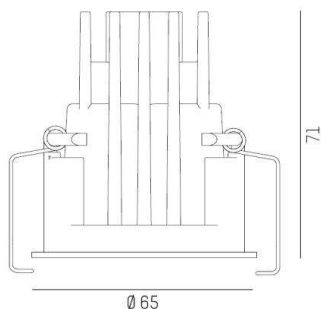

DARK NIGHT XS

684-00304084305v1

DARK NIGHT XS R EINBAUSTRALER aus Aluminium, weiß, ähnlich RAL 9016, Dekor gold, hocheffizienter, vakuumbedampfter Reflektor aus Aluminium Ausstrahlwinkel 60°, Lichtaustritt direkt, UGR <19, ohne Betriebsgerät, max. 250/350mA, Dimmbarkeit: siehe Betriebsgerät, IP20,

SKIZZE

 1 - 25 mm

 60 mm, ET 91 mm

TECHNISCHE DETAILS

Leuchtmittel	LED 9/13W
Lichtstrom [lm]	780/1040
Strom Sek. [mA]	250/350
Lichtfarbe [K]	2700K
CRI	PREMIUM>90
UGR	<19
Optik	vakuumbedampfter Reflektor aus Aluminium
Designer	INHOUSE
Betriebsgerät	ohne Betriebsgerät
Dimmbarkeit	siehe Betriebsgerät
Lichtaustritt	direkt
Ausstrahlwinkel [°]	60°
Material	Aluminium
Höhe [mm]	78
Durchmesser [mm]	65
D-Ausschn. [mm]	60
Deckenstärke [mm]	1-25
Einbautiefe [mm]	108
Schutzart [IP]	IP20
Schutzklasse	Schutzklasse II
Stoßfestigkeit	IK02
Nettogewicht [kg]	0,21
Farbe Leuchte	weiß
RAL	9016
Farbe Dekor	gold
EAN-Nummer	9010506862157
Lebensdauer [h]	L80 B10 50 000
Energieeffizienzkl.	E