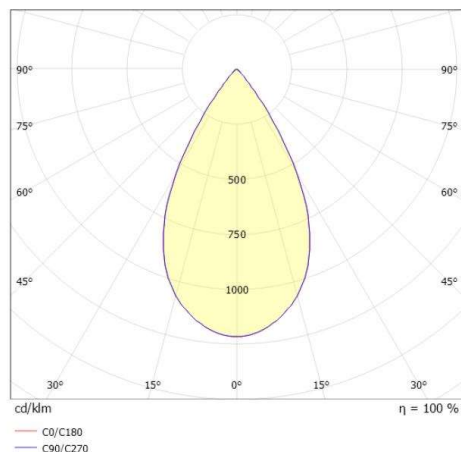

**SKIZZE**

 1 - 25 mm

 60 mm, ET 91 mm

**TECHNISCHE DETAILS**

Leuchtmittel	LED 9/13W
Lichtstrom [lm]	780/1040
Strom Sek. [mA]	250/350
Lichtfarbe [K]	2700K
CRI	PREMIUM>90
UGR	<19
Optik	vakuumbedampfter Reflektor aus Aluminium
Designer	INHOUSE
Betriebsgerät	ohne Betriebsgerät
Dimmbarkeit	siehe Betriebsgerät
Lichtaustritt	direkt
Ausstrahlwinkel [°]	60°
Material	Aluminium
Höhe [mm]	78
Durchmesser [mm]	65
D-Ausschn. [mm]	60
Deckenstärke [mm]	1-25
Einbautiefe [mm]	108
Schutzart [IP]	IP20
Schutzklasse	Schutzklasse II
Stoßfestigkeit	IK02
Nettogewicht [kg]	0,34

**LICHTVERTEILUNGSKURVE**

Farbe Leuchte	schwarz matt
RAL	9005
Farbe Dekor	gold
EAN-Nummer	9010506862164
Lebensdauer [h]	L80 B10 50 000
Energieeffizienzkl.	E

Die Werte sind Bemessungswerte. Leistung und Lichtstrom unterliegen initial einer Toleranz von +/- 10%. Toleranz der Farbtemperatur: +/- 150 K. Die Werte gelten wenn nicht anders angegeben für eine Umgebungstemperatur von 25°C.