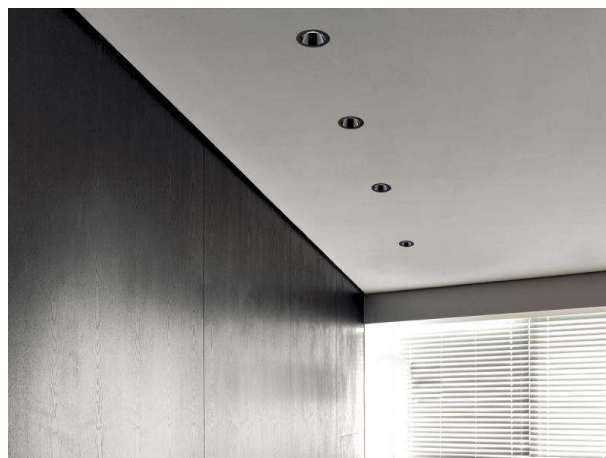

**DARK NIGHT XS**

**684-00304084306v1**

DARK NIGHT XS R EINBAUSTRALER aus Aluminium, schwarz matt, ähnlich RAL 9005, Dekor gold, hocheffizienter, vakuumbedampfter Reflektor aus Aluminium Ausstrahlwinkel 60°, Lichtaustritt direkt, UGR <19, ohne Betriebsgerät, max. 250/350mA, Dimmbarkeit: siehe Betriebsgerät, IP20,

**SKIZZE**

 1 - 25 mm

 60 mm, ET 91 mm

**TECHNISCHE DETAILS**

Leuchtmittel	LED 9/13W
Lichtstrom [lm]	780/1040
Strom Sek. [mA]	250/350
Lichtfarbe [K]	2700K
CRI	PREMIUM>90
UGR	<19
Optik	vakuumbedampfter Reflektor aus Aluminium
Designer	INHOUSE
Betriebsgerät	ohne Betriebsgerät
Dimmbarkeit	siehe Betriebsgerät
Lichtaustritt	direkt
Ausstrahlwinkel [°]	60°
Material	Aluminium
Höhe [mm]	78
Durchmesser [mm]	65
D-Ausschn. [mm]	60
Deckenstärke [mm]	1-25
Einbautiefe [mm]	108
Schutzart [IP]	IP20
Schutzklasse	Schutzklasse II
Stoßfestigkeit	IK02
Nettogewicht [kg]	0,34

**LICHTVERTEILUNGSKURVE**

Farbe Leuchte	schwarz matt
RAL	9005
Farbe Dekor	gold
EAN-Nummer	9010506862164
Lebensdauer [h]	L80 B10 50 000
Energieeffizienzkl.	E

Die Werte sind Bemessungswerte. Leistung und Lichtstrom unterliegen initial einer Toleranz von +/- 10%. Toleranz der Farbtemperatur: +/- 150 K. Die Werte gelten wenn nicht anders angegeben für eine Umgebungstemperatur von 25°C.