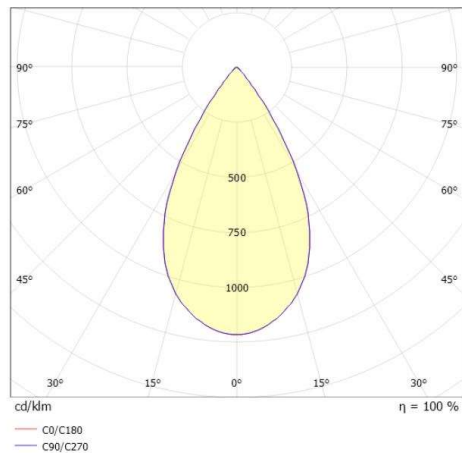

**SKIZZE**

 1 - 25 mm

 60 mm, ET 91 mm

**TECHNISCHE DETAILS**

Leuchtmittel	LED 9/13W
Lichtstrom [lm]	860/1150
Strom Sek. [mA]	250/350
Lichtfarbe [K]	3500K
CRI	PREMIUM>90
UGR	<19
Optik	vakuumbedampfter Reflektor aus Aluminium
Designer	INHOUSE
Betriebsgerät	ohne Betriebsgerät
Dimmbarkeit	siehe Betriebsgerät
Lichtaustritt	direkt
Ausstrahlwinkel [°]	60°
Material	Aluminium
Höhe [mm]	78
Durchmesser [mm]	65
D-Ausschn. [mm]	60
Deckenstärke [mm]	1-25
Einbautiefe [mm]	108
Schutzart [IP]	IP20
Schutzklasse	Schutzklasse II
Stoßfestigkeit	IK02
Nettogewicht [kg]	0,21
Farbe Leuchte	weiß
RAL	9016
Farbe Dekor	gold
EAN-Nummer	9010506862188
Lebensdauer [h]	L80 B10 50 000
Energieeffizienzkl.	E

**LICHTVERTEILUNGSKURVE**

Die Werte sind Bemessungswerte. Leistung und Lichtstrom unterliegen initial einer Toleranz von +/- 10%. Toleranz der Farbtemperatur: +/- 150 K. Die Werte gelten wenn nicht anders angegeben für eine Umgebungstemperatur von 25°C.