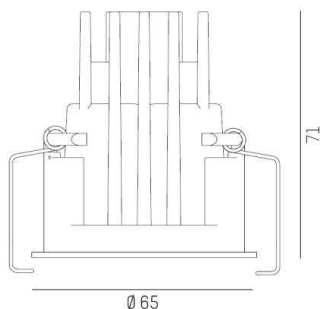

**DARK NIGHT XS**

**684-00304084705v1**

DARK NIGHT XS R EINBAUSTRALER aus Aluminium, weiß, ähnlich RAL 9016, Dekor gold, hocheffizienter, vakuumbedampfter Reflektor aus Aluminium Ausstrahlwinkel 60°, Lichtaustritt direkt, UGR <19, ohne Betriebsgerät, max. 250/350mA, Dimmbarkeit: siehe Betriebsgerät, IP20,

**SKIZZE**

 1 - 25 mm

 60 mm, ET 91 mm

**TECHNISCHE DETAILS**

Leuchtmittel	LED 9/13W
Lichtstrom [lm]	860/1150
Strom Sek. [mA]	250/350
Lichtfarbe [K]	3500K
CRI	PREMIUM>90
UGR	<19
Optik	vakuumbedampfter Reflektor aus Aluminium
Designer	INHOUSE
Betriebsgerät	ohne Betriebsgerät
Dimmbarkeit	siehe Betriebsgerät
Lichtaustritt	direkt
Ausstrahlwinkel [°]	60°
Material	Aluminium
Höhe [mm]	78
Durchmesser [mm]	65
D-Ausschn. [mm]	60
Deckenstärke [mm]	1-25
Einbautiefe [mm]	108
Schutzart [IP]	IP20
Schutzklasse	Schutzklasse II
Stoßfestigkeit	IK02
Nettogewicht [kg]	0,21
Farbe Leuchte	weiß
RAL	9016
Farbe Dekor	gold
EAN-Nummer	9010506862188
Lebensdauer [h]	L80 B10 50 000
Energieeffizienzkl.	E