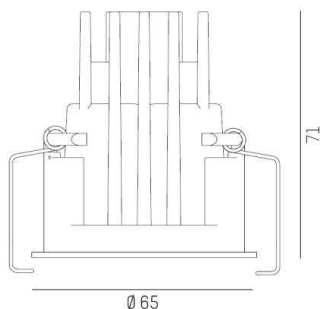

**DARK NIGHT XS**

**684-00304084706v1**

DARK NIGHT XS R EINBAUSTRALER aus Aluminium, schwarz matt, ähnlich RAL 9005, Dekor gold, hocheffizienter, vakuumbedampfter Reflektor aus Aluminium Ausstrahlwinkel 60°, Lichtaustritt direkt, UGR <19, ohne Betriebsgerät, max. 250/350mA, Dimmbarkeit: siehe Betriebsgerät, IP20,

**SKIZZE**

 1 - 25 mm

 60 mm, ET 91 mm

**TECHNISCHE DETAILS**

Leuchtmittel	LED 9/13W
Lichtstrom [lm]	860/1150
Strom Sek. [mA]	250/350
Lichtfarbe [K]	3500K
CRI	PREMIUM>90
UGR	<19
Optik	vakuumbedampfter Reflektor aus Aluminium
Designer	INHOUSE
Betriebsgerät	ohne Betriebsgerät
Dimmbarkeit	siehe Betriebsgerät
Lichtaustritt	direkt
Ausstrahlwinkel [°]	60°
Material	Aluminium
Höhe [mm]	78
Durchmesser [mm]	65
D-Ausschn. [mm]	60
Deckenstärke [mm]	1-25
Einbautiefe [mm]	108
Schutzart [IP]	IP20
Schutzklasse	Schutzklasse II
Stoßfestigkeit	IK02
Nettogewicht [kg]	0,34
Farbe Leuchte	schwarz matt
RAL	9005
Farbe Dekor	gold
EAN-Nummer	9010506862195
Lebensdauer [h]	L80 B10 50 000
Energieeffizienzkl.	E