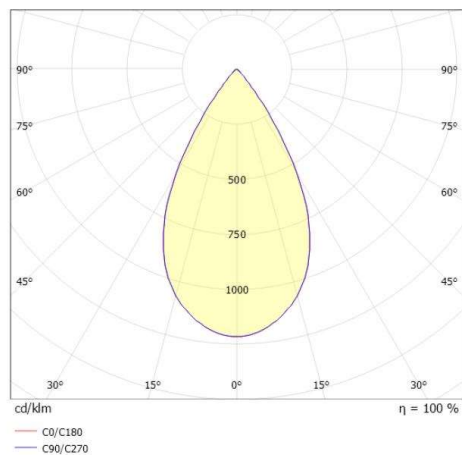

**SKIZZE**

 1 - 25 mm

 60 mm, ET 91 mm

**TECHNISCHE DETAILS**

Leuchtmittel	LED 9/13W
Lichtstrom [lm]	860/1150
Strom Sek. [mA]	250/350
Lichtfarbe [K]	3500K
CRI	PREMIUM>90
UGR	<19
Optik	vakuumbedampfter Reflektor aus Aluminium
Designer	INHOUSE
Betriebsgerät	ohne Betriebsgerät
Dimmbarkeit	siehe Betriebsgerät
Lichtaustritt	direkt
Ausstrahlwinkel [°]	60°
Material	Aluminium
Höhe [mm]	78
Durchmesser [mm]	65
D-Ausschn. [mm]	60
Deckenstärke [mm]	1-25
Einbautiefe [mm]	108
Schutzart [IP]	IP20
Schutzklasse	Schutzklasse II
Stoßfestigkeit	IK02
Nettogewicht [kg]	0,34
Farbe Leuchte	schwarz matt
RAL	9005
Farbe Dekor	gold
EAN-Nummer	9010506862195
Lebensdauer [h]	L80 B10 50 000
Energieeffizienzkl.	E

**LICHTVERTEILUNGSKURVE**

Die Werte sind Bemessungswerte. Leistung und Lichtstrom unterliegen initial einer Toleranz von +/- 10%. Toleranz der Farbtemperatur: +/- 150 K. Die Werte gelten wenn nicht anders angegeben für eine Umgebungstemperatur von 25°C.