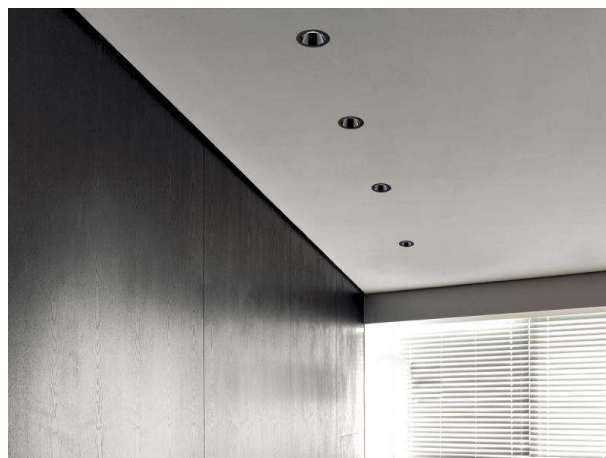

**DARK NIGHT XS**

**684-00304084905v1**

DARK NIGHT XS R EINBAUSTRALER aus Aluminium, weiß, ähnlich RAL 9016, Dekor gold, hocheffizienter, vakuumbedampfter Reflektor aus Aluminium Ausstrahlwinkel 60°, Lichtaustritt direkt, UGR <19, ohne Betriebsgerät, max. 250/350mA, Dimmbarkeit: siehe Betriebsgerät, IP20,

**SKIZZE**

 1 - 25 mm

 60 mm, ET 91 mm

**TECHNISCHE DETAILS**

Leuchtmittel	LED 9/13W
Lichtstrom [lm]	870/1170
Strom Sek. [mA]	250/350
Lichtfarbe [K]	3000K
CRI	PREMIUM>90
UGR	<19
Optik	vakuumbedampfter Reflektor aus Aluminium
Designer	INHOUSE
Betriebsgerät	ohne Betriebsgerät
Dimmbarkeit	siehe Betriebsgerät
Lichtaustritt	direkt
Ausstrahlwinkel [°]	60°
Material	Aluminium
Höhe [mm]	78
Durchmesser [mm]	65
D-Ausschn. [mm]	60
Deckenstärke [mm]	1-25
Einbautiefe [mm]	108
Schutzart [IP]	IP20
Schutzklasse	Schutzklasse II
Stoßfestigkeit	IK02
Nettogewicht [kg]	0,21