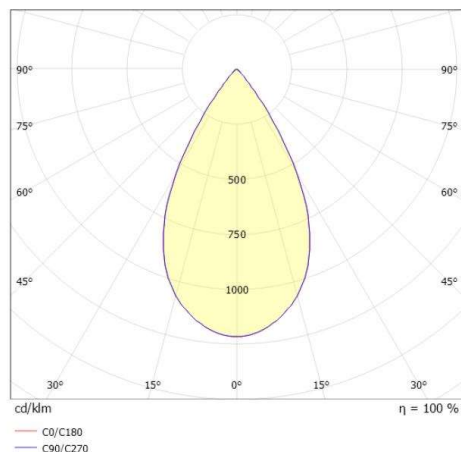

**SKIZZE**

 1 - 25 mm

 60 mm, ET 91 mm

**TECHNISCHE DETAILS**

Leuchtmittel	LED 9/13W
Lichtstrom [lm]	870/1170
Strom Sek. [mA]	250/350
Lichtfarbe [K]	3000K
CRI	PREMIUM>90
UGR	<19
Optik	vakuumbedampfter Reflektor aus Aluminium
Designer	INHOUSE
Betriebsgerät	ohne Betriebsgerät
Dimmbarkeit	siehe Betriebsgerät
Lichtaustritt	direkt
Ausstrahlwinkel [°]	60°
Material	Aluminium
Höhe [mm]	78
Durchmesser [mm]	65
D-Ausschn. [mm]	60
Deckenstärke [mm]	1-25
Einbautiefe [mm]	108
Schutzart [IP]	IP20
Schutzklasse	Schutzklasse II
Stoßfestigkeit	IK02
Nettogewicht [kg]	0,21

**LICHTVERTEILUNGSKURVE**

Farbe Leuchte	weiß
RAL	9016
Farbe Dekor	gold
EAN-Nummer	9010506862201
Lebensdauer [h]	L80 B10 50 000
Energieeffizienzkl.	E

Die Werte sind Bemessungswerte. Leistung und Lichtstrom unterliegen initial einer Toleranz von +/- 10%. Toleranz der Farbtemperatur: +/- 150 K. Die Werte gelten wenn nicht anders angegeben für eine Umgebungstemperatur von 25°C.