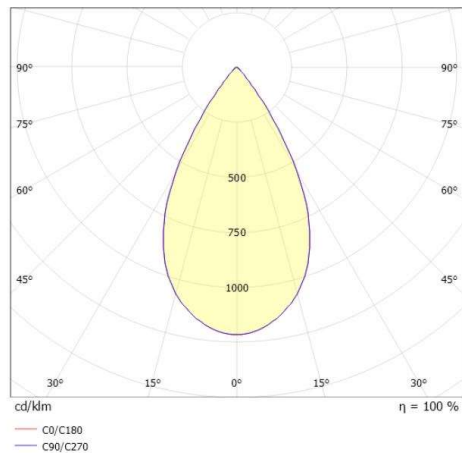

SKIZZE

 1 - 25 mm

 60 mm, ET 91 mm

TECHNISCHE DETAILS

Leuchtmittel	LED 9/13W
Lichtstrom [lm]	870/1170
Strom Sek. [mA]	250/350
Lichtfarbe [K]	3000K
CRI	PREMIUM>90
UGR	<19
Optik	vakuumbedampfter Reflektor aus Aluminium
Designer	INHOUSE
Betriebsgerät	ohne Betriebsgerät
Dimmbarkeit	siehe Betriebsgerät
Lichtaustritt	direkt
Ausstrahlwinkel [°]	60°
Material	Aluminium
Höhe [mm]	78
Durchmesser [mm]	65
D-Ausschn. [mm]	60
Deckenstärke [mm]	1-25
Einbautiefe [mm]	108
Schutzart [IP]	IP20
Schutzklasse	Schutzklasse II
Stoßfestigkeit	IK02
Nettogewicht [kg]	0,34
Farbe Leuchte	schwarz matt
RAL	9005
Farbe Dekor	gold
EAN-Nummer	9010506862218
Lebensdauer [h]	L80 B10 50 000
Energieeffizienzkl.	E

LICHTVERTEILUNGSKURVE

Die Werte sind Bemessungswerte. Leistung und Lichtstrom unterliegen initial einer Toleranz von +/- 10%. Toleranz der Farbtemperatur: +/- 150 K. Die Werte gelten wenn nicht anders angegeben für eine Umgebungstemperatur von 25°C.