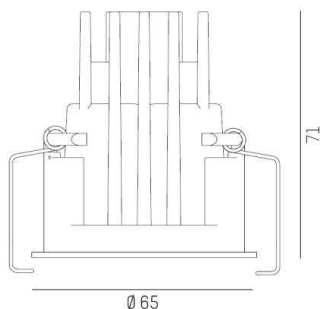

DARK NIGHT XS

684-00304084906v1

DARK NIGHT XS R EINBAUSTRALER aus Aluminium, schwarz matt, ähnlich RAL 9005, Dekor gold, hocheffizienter, vakuumbedampfter Reflektor aus Aluminium Ausstrahlwinkel 60°, Lichtaustritt direkt, UGR <19, ohne Betriebsgerät, max. 250/350mA, Dimmbarkeit: siehe Betriebsgerät, IP20,

SKIZZE

 1 - 25 mm

 60 mm, ET 91 mm

TECHNISCHE DETAILS

Leuchtmittel	LED 9/13W
Lichtstrom [lm]	870/1170
Strom Sek. [mA]	250/350
Lichtfarbe [K]	3000K
CRI	PREMIUM>90
UGR	<19
Optik	vakuumbedampfter Reflektor aus Aluminium
Designer	INHOUSE
Betriebsgerät	ohne Betriebsgerät
Dimmbarkeit	siehe Betriebsgerät
Lichtaustritt	direkt
Ausstrahlwinkel [°]	60°
Material	Aluminium
Höhe [mm]	78
Durchmesser [mm]	65
D-Ausschn. [mm]	60
Deckenstärke [mm]	1-25
Einbautiefe [mm]	108
Schutzart [IP]	IP20
Schutzklasse	Schutzklasse II
Stoßfestigkeit	IK02
Nettogewicht [kg]	0,34
Farbe Leuchte	schwarz matt
RAL	9005
Farbe Dekor	gold
EAN-Nummer	9010506862218
Lebensdauer [h]	L80 B10 50 000
Energieeffizienzkl.	E