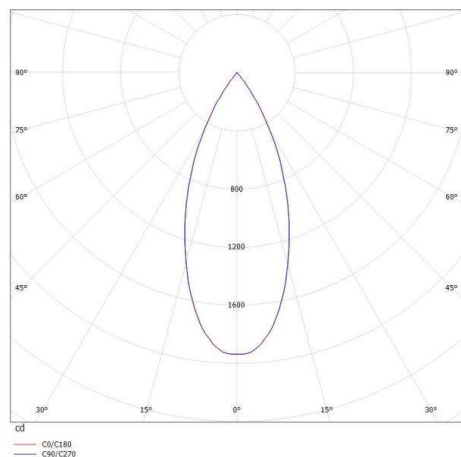

**DARK NIGHT XS**

**684-00306052405v1**

DARK NIGHT XS R INCASSO in alluminio, bianco, simile a RAL 9016, Decoro bianco, riflettore in alluminio purissima sottovuoto di elevata efficienza energetica fascio 40°, emissione luminosa diretta, UGR <19, senza alimentatore, max. 250/350mA, dimmerabilità: vedi alimentatore, IP20

**DISEGNO**

 1 - 25 mm

 60 mm, ET 108 mm

**CURVA DISTRIBUZIONE LUCE**

**DETTAGLI TECNICI**

tipo di lampadina	LED 9/13W
flusso luminoso [lm]	960/1280
corrente second. [mA]	250/350
temperatura colore [K]	4000K
CRI	>90
UGR	<19
Ottica	riflettore in alluminio purissimo sottovuoto
Designer	INHOUSE
Alimentatore	senza alimentatore
Dimmerabilità	vedi alimentatore
area di emissione luce	diretta
ang.del fascio lumin.[°]	40°
Materiale	alluminio
altezza [mm]	78
diametro [mm]	65
taglio soffitto [mm]	60
spessore soffitto [mm]	1-25
profondità d'inc. [mm]	108
classe di protezione[IP]	IP20
classe di protezione	classe di protezione II
resistenza agli urti	IK02
peso netto [kg]	0,21
Colore lampada	bianco
RAL	9016
Colore decoro	bianco
cod.EAN	9010506113990
durata di vita [h]	L80 B10 50 000
cl. efficienza energ.	D

I valori indicati sono nominali. Tolleranza della potenza e del flusso luminoso +/- 10%. Tolleranza della temperatura colore: +/- 150 K. I valori sono riferiti ad una temperatura ambiente di 25°C, salvo diversa indicazione.