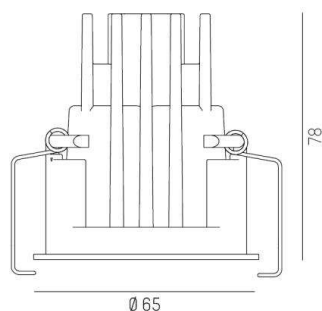

**DARK NIGHT XS**

**684-00306052405v1**

DARK NIGHT XS R INCASSO in alluminio, bianco, simile a RAL 9016, Decoro bianco, riflettore in alluminio purissima sottovuoto di elevata efficienza energetica fascio 40°, emissione luminosa diretta, UGR <19, senza alimentatore, max. 250/350mA, dimmerabilità: vedi alimentatore, IP20

**DISEGNO**

 1 - 25 mm

 60 mm, ET 108 mm

**CURVA DISTRIBUZIONE LUCE**

**DETTAGLI TECNICI**

tipo di lampadina	LED 9/13W
flusso luminoso [lm]	960/1280
corrente second. [mA]	250/350
temperatura colore [K]	4000K
CRI	>90
UGR	<19
Ottica	riflettore in alluminio purissimo sottovuoto
Designer	INHOUSE
Alimentatore	senza alimentatore
Dimmerabilità	vedi alimentatore
area di emissione luce	diretta
ang.del fascio lumin.[°]	40°
Materiale	alluminio
altezza [mm]	78
diametro [mm]	65
taglio soffitto [mm]	60
spessore soffitto [mm]	1-25
profondità d'inc. [mm]	108
classe di protezione[IP]	IP20
classe di protezione	classe di protezione II
resistenza agli urti	IK02
peso netto [kg]	0,21
Colore lampada	bianco
RAL	9016
Colore decoro	bianco
cod.EAN	9010506113990
durata di vita [h]	L80 B10 50 000
cl. efficienza energ.	D