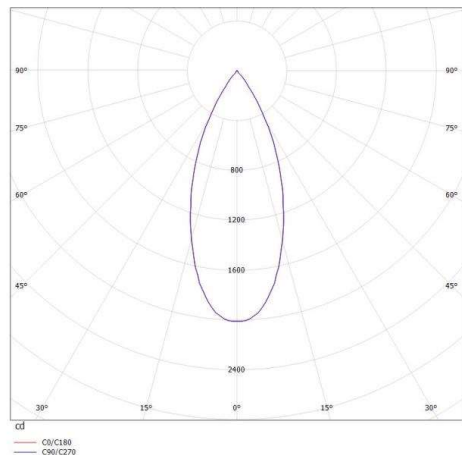

**DARK NIGHT XS**

**684-00306054705**

DARK NIGHT XS R EINBAUSTRALER aus Aluminium, weiß matt, ähnlich RAL 9016, Dekor weiß, hocheffizienter, vakuumbedampfter Reflektor aus Aluminium Ausstrahlwinkel 40°, Lichtaustritt direkt, UGR <19, ohne Betriebsgerät, max. 250/350mA, Dimmbarkeit: siehe Betriebsgerät, IP20,

**SKIZZE**

**TECHNISCHE DETAILS**

Leuchtmittel	LED 9/13W
Lichtstrom [lm]	810/1090
Strom Sek. [mA]	250/350
Lichtfarbe [K]	3500K
CRI	PREMIUM>90
UGR	<19
Optik	vakuumbedampfter Reflektor aus Aluminium
Designer	INHOUSE
Betriebsgerät	ohne Betriebsgerät
Dimmbarkeit	siehe Betriebsgerät
Lichtaustritt	direkt
Ausstrahlwinkel [°]	40°
Material	Aluminium
Höhe [mm]	78
Durchmesser [mm]	65
D-Ausschn. [mm]	60
Deckenstärke [mm]	1-25
Einbautiefe [mm]	108
Schutzart [IP]	IP20
Schutzklasse	Schutzklasse II
Stoßfestigkeit	IK02
Nettogewicht [kg]	0,21

**LICHTVERTEILUNGSKURVE**

Farbe Leuchte	weiß matt
RAL	9016
Farbe Dekor	weiß
EAN-Nummer	9010506051445
Lebensdauer [h]	L80 B10 50 000

Die Werte sind Bemessungswerte. Leistung und Lichtstrom unterliegen initial einer Toleranz von +/- 10%. Toleranz der Farbtemperatur: +/- 150 K. Die Werte gelten wenn nicht anders angegeben für eine Umgebungstemperatur von 25°C.