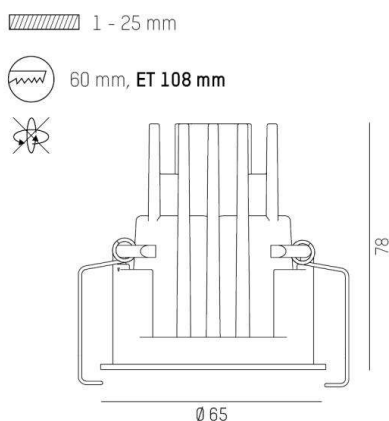

**DARK NIGHT XS**

**684-00306054705**

DARK NIGHT XS R EINBAUSTRALER aus Aluminium, weiß matt, ähnlich RAL 9016, Dekor weiß, hocheffizienter, vakuumbedampfter Reflektor aus Aluminium Ausstrahlwinkel 40°, Lichtaustritt direkt, UGR <19, ohne Betriebsgerät, max. 250/350mA, Dimmbarkeit: siehe Betriebsgerät, IP20,

**SKIZZE**

**TECHNISCHE DETAILS**

Leuchtmittel	LED 9/13W
Lichtstrom [lm]	810/1090
Strom Sek. [mA]	250/350
Lichtfarbe [K]	3500K
CRI	PREMIUM>90
UGR	<19
Optik	vakuumbedampfter Reflektor aus Aluminium
Designer	INHOUSE
Betriebsgerät	ohne Betriebsgerät
Dimmbarkeit	siehe Betriebsgerät
Lichtaustritt	direkt
Ausstrahlwinkel [°]	40°
Material	Aluminium
Höhe [mm]	78
Durchmesser [mm]	65
D-Ausschn. [mm]	60
Deckenstärke [mm]	1-25
Einbautiefe [mm]	108
Schutzart [IP]	IP20
Schutzklasse	Schutzklasse II
Stoßfestigkeit	IK02
Nettogewicht [kg]	0,21

**LICHTVERTEILUNGSKURVE**

Farbe Leuchte	weiß matt
RAL	9016
Farbe Dekor	weiß
EAN-Nummer	9010506051445
Lebensdauer [h]	L80 B10 50 000

Die Werte sind Bemessungswerte. Leistung und Lichtstrom unterliegen initial einer Toleranz von +/- 10%. Toleranz der Farbtemperatur: +/- 150 K. Die Werte gelten wenn nicht anders angegeben für eine Umgebungstemperatur von 25°C.