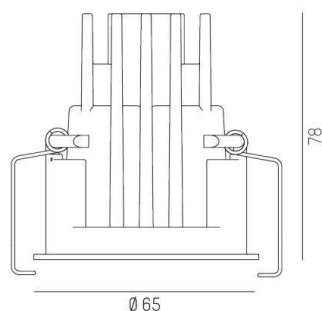

DARK NIGHT XS

684-00306054705

DARK NIGHT XS R INCASSO in alluminio, bianco opaco, simile a RAL 9016, Decoro bianco, riflettore in alluminio purissima sottovuoto di elevata efficienza energetica fascio 40°, emissione luminosa diretta, UGR <19, senza alimentatore, max. 250/350mA, dimmerabilità: vedi alimentatore, IP20

DISEGNO

 1 - 25 mm

 60 mm, ET 108 mm

CURVA DISTRIBUZIONE LUCE

DETTAGLI TECNICI

tipo di lampadina	LED 9/13W
flusso luminoso [lm]	810/1090
corrente second. [mA]	250/350
temperatura colore [K]	3500K
CRI	PREMIUM>90
UGR	<19
Ottica	riflettore in alluminio purissimo sottovuoto
Designer	INHOUSE
Alimentatore	senza alimentatore
Dimmerabilità	vedi alimentatore
area di emissione luce	diretta
ang.del fascio lumin.[°]	40°
Materiale	alluminio
altezza [mm]	78
diametro [mm]	65
taglio soffitto [mm]	60
spessore soffitto [mm]	1-25
profondità d'inc. [mm]	108
classe di protezione[IP]	IP20
classe di protezione	classe di protezione II
resistenza agli urti	IK02
peso netto [kg]	0,21
Colore lampada	bianco opaco
RAL	9016
Colore decoro	bianco
cod.EAN	9010506051445
durata di vita [h]	L80 B10 50 000