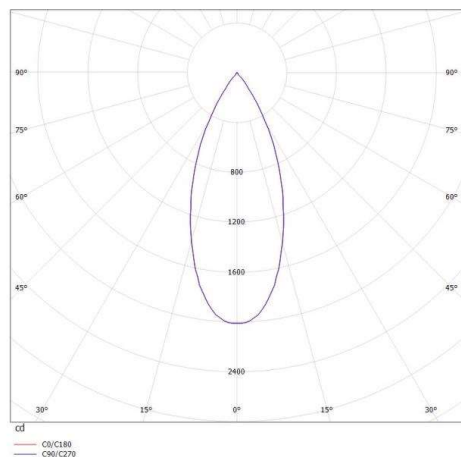

DARK NIGHT XS

684-00306054705

DARK NIGHT XS R INCASSO in alluminio, bianco opaco, simile a RAL 9016, Decoro bianco, riflettore in alluminio purissima sottovuoto di elevata efficienza energetica fascio 40°, emissione luminosa diretta, UGR <19, senza alimentatore, max. 250/350mA, dimmerabilità: vedi alimentatore, IP20

DISEGNO

 1 - 25 mm

 60 mm, ET 108 mm

CURVA DISTRIBUZIONE LUCE

DETTAGLI TECNICI

tipo di lampadina	LED 9/13W
flusso luminoso [lm]	810/1090
corrente second. [mA]	250/350
temperatura colore [K]	3500K
CRI	PREMIUM>90
UGR	<19
Ottica	riflettore in alluminio purissimo sottovuoto
Designer	INHOUSE
Alimentatore	senza alimentatore
Dimmerabilità	vedi alimentatore
area di emissione luce	diretta
ang.del fascio lumin.[°]	40°
Materiale	alluminio
altezza [mm]	78
diametro [mm]	65
taglio soffitto [mm]	60
spessore soffitto [mm]	1-25
profondità d'inc. [mm]	108
classe di protezione[IP]	IP20
classe di protezione	classe di protezione II
resistenza agli urti	IK02
peso netto [kg]	0,21
Colore lampada	bianco opaco
RAL	9016
Colore decoro	bianco
cod.EAN	9010506051445
durata di vita [h]	L80 B10 50 000

I valori indicati sono nominali. Tolleranza della potenza e del flusso luminoso +/- 10%. Tolleranza della temperatura colore: +/- 150 K. I valori sono riferiti ad una temperatura ambiente di 25°C, salvo diversa indicazione.