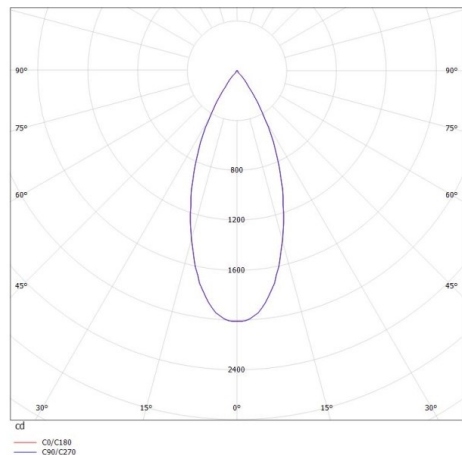

DARK NIGHT XS

684-00306054706

DARK NIGHT XS R EINBAUSTRALER aus Aluminium, schwarz, ähnlich RAL 9005, Dekor weiß, hocheffizienter, vakuumbedampfter Reflektor aus Aluminium Ausstrahlwinkel 40°, Lichtaustritt direkt, UGR <19, ohne Betriebsgerät, max. 250/350mA, Dimmbarkeit: siehe Betriebsgerät, IP20,

SKIZZE

TECHNISCHE DETAILS

Leuchtmittel	LED 9/13W
Lichtstrom [lm]	810/1090
Strom Sek. [mA]	250/350
Lichtfarbe [K]	3500K
CRI	PREMIUM>90
UGR	<19
Optik	vakuumbedampfter Reflektor aus Aluminium
Designer	INHOUSE
Betriebsgerät	ohne Betriebsgerät
Dimmbarkeit	siehe Betriebsgerät
Lichtaustritt	direkt
Ausstrahlwinkel [°]	40°
Material	Aluminium
Länge [mm]	65
Höhe [mm]	78
Durchmesser [mm]	65
D-Ausschn. [mm]	60
Deckenstärke [mm]	1-25
Einbautiefe [mm]	108
Schutzart [IP]	IP20
Schutzklasse	Schutzklasse II
Stoßfestigkeit	IK02
Nettogewicht [kg]	0,34
Farbe Leuchte	schwarz
RAL	9005
Farbe Dekor	weiß
EAN-Nummer	9010506051414
Lebensdauer [h]	L80 B10 50 000

LICHTVERTEILUNGSKURVE

Die Werte sind Bemessungswerte. Leistung und Lichtstrom unterliegen initial einer Toleranz von +/- 10%. Toleranz der Farbtemperatur: +/- 150 K. Die Werte gelten wenn nicht anders angegeben für eine Umgebungstemperatur von 25°C.