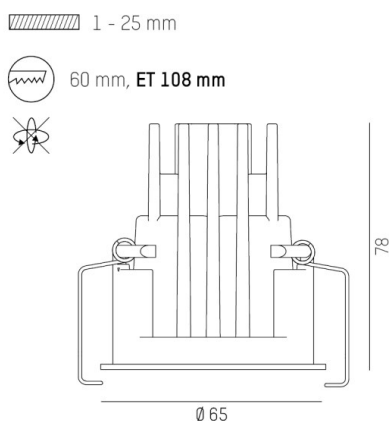

DARK NIGHT XS

684-00306054706

DARK NIGHT XS R EINBAUSTRALER aus Aluminium, schwarz, ähnlich RAL 9005, Dekor weiß, hocheffizienter, vakuumbedampfter Reflektor aus Aluminium Ausstrahlwinkel 40°, Lichtaustritt direkt, UGR <19, ohne Betriebsgerät, max. 250/350mA, Dimmbarkeit: siehe Betriebsgerät, IP20,

SKIZZE

TECHNISCHE DETAILS

Leuchtmittel	LED 9/13W
Lichtstrom [lm]	810/1090
Strom Sek. [mA]	250/350
Lichtfarbe [K]	3500K
CRI	PREMIUM>90
UGR	<19
Optik	vakuumbedampfter Reflektor aus Aluminium
Designer	INHOUSE
Betriebsgerät	ohne Betriebsgerät
Dimmbarkeit	siehe Betriebsgerät
Lichtaustritt	direkt
Ausstrahlwinkel [°]	40°
Material	Aluminium
Länge [mm]	65
Höhe [mm]	78
Durchmesser [mm]	65
D-Ausschn. [mm]	60
Deckenstärke [mm]	1-25
Einbautiefe [mm]	108
Schutzart [IP]	IP20
Schutzklasse	Schutzklasse II
Stoßfestigkeit	IK02
Nettogewicht [kg]	0,34
Farbe Leuchte	schwarz
RAL	9005
Farbe Dekor	weiß
EAN-Nummer	9010506051414
Lebensdauer [h]	L80 B10 50 000

LICHTVERTEILUNGSKURVE

Die Werte sind Bemessungswerte. Leistung und Lichtstrom unterliegen initial einer Toleranz von +/- 10%. Toleranz der Farbtemperatur: +/- 150 K. Die Werte gelten wenn nicht anders angegeben für eine Umgebungstemperatur von 25°C.