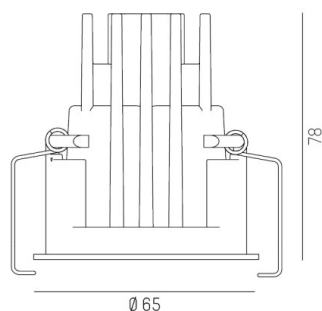

**DARK NIGHT XS**

**684-00306054706**

DARK NIGHT XS R INCASSO in alluminio, nero, simile a RAL 9005, Decoro bianco, riflettore in alluminio purissima sottovuoto di elevata efficienza energetica fascio 40°, emissione luminosa diretta, UGR <19, senza alimentatore, max. 250/350mA, dimmerabilità: vedi alimentatore, IP20

**DISEGNO**

 1 - 25 mm

 60 mm, ET 108 mm

**CURVA DISTRIBUZIONE LUCE**

**DETTAGLI TECNICI**

tipo di lampadina	LED 9/13W
flusso luminoso [lm]	810/1090
corrente second. [mA]	250/350
temperatura colore [K]	3500K
CRI	PREMIUM>90
UGR	<19
Ottica	riflettore in alluminio purissimo sottovuoto
Designer	INHOUSE
Alimentatore	senza alimentatore
Dimmerabilità	vedi alimentatore
area di emissione luce	diretta
ang.del fascio lumin.[°]	40°
Materiale	alluminio
lunghezza [mm]	65
altezza [mm]	78
diametro [mm]	65
taglio soffitto [mm]	60
spessore soffitto [mm]	1-25
profondità d'inc. [mm]	108
classe di protezione[IP]	IP20
classe di protezione II	classe di protezione II
resistenza agli urti	IK02
peso netto [kg]	0,34
Colore lampada	nero
RAL	9005
Colore decoro	bianco
cod.EAN	9010506051414
durata di vita [h]	L80 B10 50 000