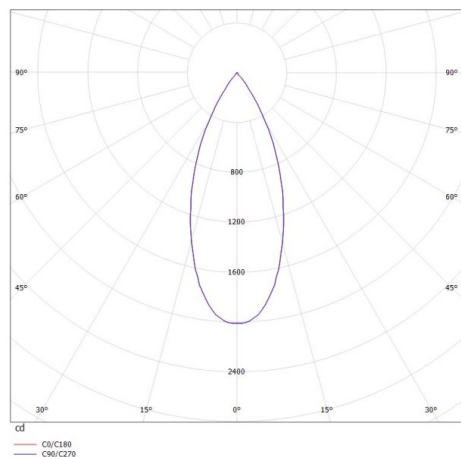

**DARK NIGHT XS**

**684-00306054706**

DARK NIGHT XS R INCASSO in alluminio, nero, simile a RAL 9005, Decoro bianco, riflettore in alluminio purissima sottovuoto di elevata efficienza energetica fascio 40°, emissione luminosa diretta, UGR <19, senza alimentatore, max. 250/350mA, dimmerabilità: vedi alimentatore, IP20

**DISEGNO**

 1 - 25 mm

 60 mm, ET 108 mm

**CURVA DISTRIBUZIONE LUCE**

**DETTAGLI TECNICI**

tipo di lampadina	LED 9/13W
flusso luminoso [lm]	810/1090
corrente second. [mA]	250/350
temperatura colore [K]	3500K
CRI	PREMIUM>90
UGR	<19
Ottica	riflettore in alluminio purissimo sottovuoto
Designer	INHOUSE
Alimentatore	senza alimentatore
Dimmerabilità	vedi alimentatore
area di emissione luce	diretta
ang.del fascio lumin.[°]	40°
Materiale	alluminio
lunghezza [mm]	65
altezza [mm]	78
diametro [mm]	65
taglio soffitto [mm]	60
spessore soffitto [mm]	1-25
profondità d'inc. [mm]	108
classe di protezione[IP]	IP20
classe di protezione II	classe di protezione II
resistenza agli urti	IK02
peso netto [kg]	0,34
Colore lampada	nero
RAL	9005
Colore decoro	bianco
cod.EAN	9010506051414
durata di vita [h]	L80 B10 50 000

I valori indicati sono nominali. Tolleranza della potenza e del flusso luminoso +/- 10%. Tolleranza della temperatura colore: +/- 150 K. I valori sono riferiti ad una temperatura ambiente di 25°C, salvo diversa indicazione.