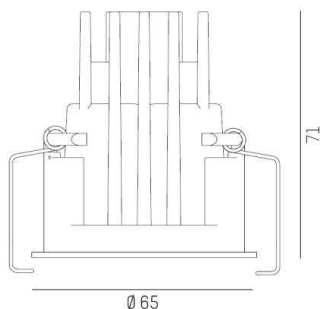

**DARK NIGHT XS**

**684-00306082406v1**

DARK NIGHT XS R EINBAUSTRALER aus Aluminium, schwarz matt, ähnlich RAL 9005, Dekor weiß, hocheffizienter, vakuumbedampfter Reflektor aus Aluminium Ausstrahlwinkel 60°, Lichtaustritt direkt, UGR <19, ohne Betriebsgerät, max. 250/350mA, Dimmbarkeit: siehe Betriebsgerät, IP20,

**SKIZZE**

 1 - 25 mm

 60 mm, ET 91 mm

**TECHNISCHE DETAILS**

Leuchtmittel	LED 9/13W
Lichtstrom [lm]	960/1280
Strom Sek. [mA]	250/350
Lichtfarbe [K]	4000K
CRI	>90
UGR	<19
Optik	vakuumbedampfter Reflektor aus Aluminium
Designer	INHOUSE
Betriebsgerät	ohne Betriebsgerät
Dimmbarkeit	siehe Betriebsgerät
Lichtaustritt	direkt
Ausstrahlwinkel [°]	60°
Material	Aluminium
Höhe [mm]	78
Durchmesser [mm]	65
D-Ausschn. [mm]	60
Deckenstärke [mm]	1-25
Einbautiefe [mm]	108
Schutzart [IP]	IP20
Schutzklasse	Schutzklasse II
Stoßfestigkeit	IK02
Nettogewicht [kg]	0,34

**LICHTVERTEILUNGSKURVE**

Farbe Leuchte	schwarz matt
RAL	9005
Farbe Dekor	weiß
EAN-Nummer	9010506862232
Lebensdauer [h]	L80 B10 50 000
Energieeffizienzkl.	D

Die Werte sind Bemessungswerte. Leistung und Lichtstrom unterliegen initial einer Toleranz von +/- 10%. Toleranz der Farbtemperatur: +/- 150 K. Die Werte gelten wenn nicht anders angegeben für eine Umgebungstemperatur von 25°C.