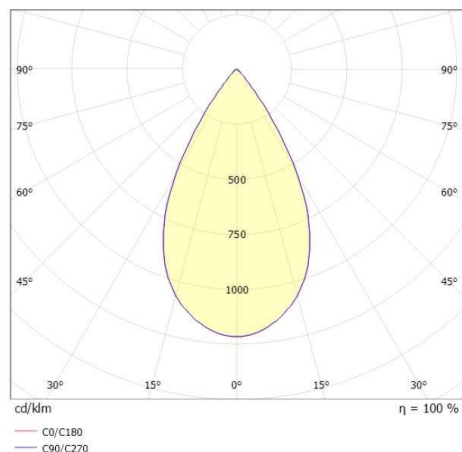

**SKIZZE**

 1 - 25 mm

 60 mm, ET 91 mm

**TECHNISCHE DETAILS**

Leuchtmittel	LED 9/13W
Lichtstrom [lm]	960/1280
Strom Sek. [mA]	250/350
Lichtfarbe [K]	4000K
CRI	>90
UGR	<19
Optik	vakuumbedampfter Reflektor aus Aluminium
Designer	INHOUSE
Betriebsgerät	ohne Betriebsgerät
Dimmbarkeit	siehe Betriebsgerät
Lichtaustritt	direkt
Ausstrahlwinkel [°]	60°
Material	Aluminium
Höhe [mm]	78
Durchmesser [mm]	65
D-Ausschn. [mm]	60
Deckenstärke [mm]	1-25
Einbautiefe [mm]	108
Schutzart [IP]	IP20
Schutzklasse	Schutzklasse II
Stoßfestigkeit	IK02
Nettogewicht [kg]	0,34

**LICHTVERTEILUNGSKURVE**

Farbe Leuchte	schwarz matt
RAL	9005
Farbe Dekor	weiß
EAN-Nummer	9010506862232
Lebensdauer [h]	L80 B10 50 000
Energieeffizienzkl.	D

Die Werte sind Bemessungswerte. Leistung und Lichtstrom unterliegen initial einer Toleranz von +/- 10%. Toleranz der Farbtemperatur: +/- 150 K. Die Werte gelten wenn nicht anders angegeben für eine Umgebungstemperatur von 25°C.