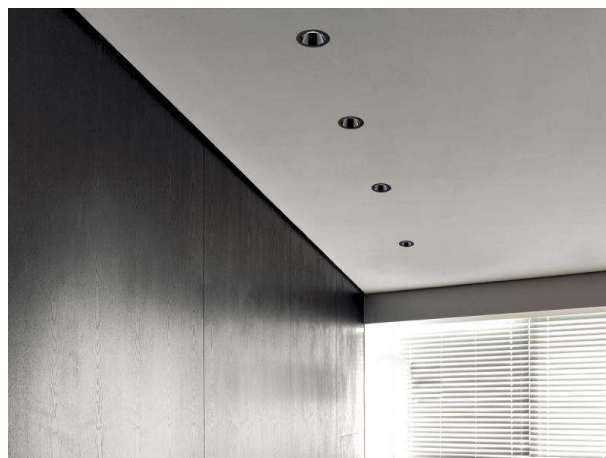

**DARK NIGHT XS**

**684-00306082406v1**

DARK NIGHT XS R EINBAUSTRALER aus Aluminium, schwarz matt, ähnlich RAL 9005, Dekor weiß, hocheffizienter, vakuumbedampfter Reflektor aus Aluminium Ausstrahlwinkel 60°, Lichtaustritt direkt, UGR <19, ohne Betriebsgerät, max. 250/350mA, Dimmbarkeit: siehe Betriebsgerät, IP20,

**SKIZZE**

 1 - 25 mm

 60 mm, ET 91 mm

**TECHNISCHE DETAILS**

Leuchtmittel	LED 9/13W
Lichtstrom [lm]	960/1280
Strom Sek. [mA]	250/350
Lichtfarbe [K]	4000K
CRI	>90
UGR	<19
Optik	vakuumbedampfter Reflektor aus Aluminium
Designer	INHOUSE
Betriebsgerät	ohne Betriebsgerät
Dimmbarkeit	siehe Betriebsgerät
Lichtaustritt	direkt
Ausstrahlwinkel [°]	60°
Material	Aluminium
Höhe [mm]	78
Durchmesser [mm]	65
D-Ausschn. [mm]	60
Deckenstärke [mm]	1-25
Einbautiefe [mm]	108
Schutzart [IP]	IP20
Schutzklasse	Schutzklasse II
Stoßfestigkeit	IK02
Nettogewicht [kg]	0,34