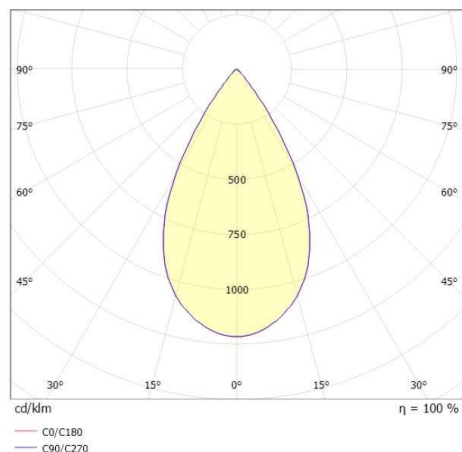

**SKIZZE**

 1 - 25 mm

 60 mm, ET 91 mm

**TECHNISCHE DETAILS**

Leuchtmittel	LED 9/13W
Lichtstrom [lm]	780/1040
Strom Sek. [mA]	250/350
Lichtfarbe [K]	2700K
CRI	PREMIUM>90
UGR	<19
Optik	vakuumbedampfter Reflektor aus Aluminium
Designer	INHOUSE
Betriebsgerät	ohne Betriebsgerät
Dimmbarkeit	siehe Betriebsgerät
Lichtaustritt	direkt
Ausstrahlwinkel [°]	60°
Material	Aluminium
Höhe [mm]	78
Durchmesser [mm]	65
D-Ausschn. [mm]	60
Deckenstärke [mm]	1-25
Einbautiefe [mm]	108
Schutzart [IP]	IP20
Schutzklasse	Schutzklasse II
Stoßfestigkeit	IK02
Nettogewicht [kg]	0,34
Farbe Leuchte	schwarz matt
RAL	9005
Farbe Dekor	weiß
EAN-Nummer	9010506862256
Lebensdauer [h]	L80 B10 50 000
Energieeffizienzkl.	E

**LICHTVERTEILUNGSKURVE**

Die Werte sind Bemessungswerte. Leistung und Lichtstrom unterliegen initial einer Toleranz von +/- 10%. Toleranz der Farbtemperatur: +/- 150 K. Die Werte gelten wenn nicht anders angegeben für eine Umgebungstemperatur von 25°C.