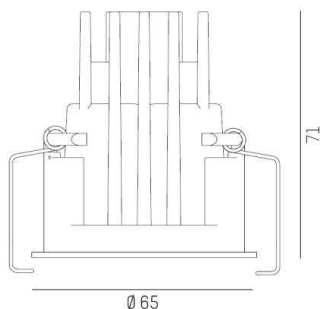

**DARK NIGHT XS**

**684-00306084306v1**

DARK NIGHT XS R EINBAUSTRALER aus Aluminium, schwarz matt, ähnlich RAL 9005, Dekor weiß, hocheffizienter, vakuumbedampfter Reflektor aus Aluminium Ausstrahlwinkel 60°, Lichtaustritt direkt, UGR <19, ohne Betriebsgerät, max. 250/350mA, Dimmbarkeit: siehe Betriebsgerät, IP20,

**SKIZZE**

 1 - 25 mm

 60 mm, ET 91 mm

**TECHNISCHE DETAILS**

Leuchtmittel	LED 9/13W
Lichtstrom [lm]	780/1040
Strom Sek. [mA]	250/350
Lichtfarbe [K]	2700K
CRI	PREMIUM>90
UGR	<19
Optik	vakuumbedampfter Reflektor aus Aluminium
Designer	INHOUSE
Betriebsgerät	ohne Betriebsgerät
Dimmbarkeit	siehe Betriebsgerät
Lichtaustritt	direkt
Ausstrahlwinkel [°]	60°
Material	Aluminium
Höhe [mm]	78
Durchmesser [mm]	65
D-Ausschn. [mm]	60
Deckenstärke [mm]	1-25
Einbautiefe [mm]	108
Schutzart [IP]	IP20
Schutzklasse	Schutzklasse II
Stoßfestigkeit	IK02
Nettogewicht [kg]	0,34
Farbe Leuchte	schwarz matt
RAL	9005
Farbe Dekor	weiß
EAN-Nummer	9010506862256
Lebensdauer [h]	L80 B10 50 000
Energieeffizienzkl.	E