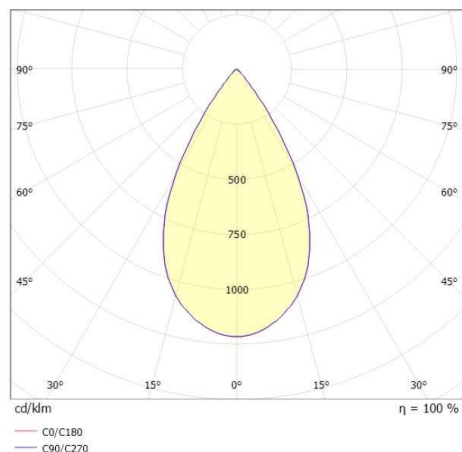

DISEGNO

 1 - 25 mm

 60 mm, ET 91 mm

DETTAGLI TECNICI

tipo di lampadina	LED 9/13W
flusso luminoso [lm]	780/1040
corrente second. [mA]	250/350
temperatura colore [K]	2700K
CRI	PREMIUM>90
UGR	<19
Ottica	riflettore in alluminio purissimo sottovuoto
Designer	INHOUSE
Alimentatore	senza alimentatore
Dimmerabilità	vedi alimentatore
area di emissione luce	diretta
ang.del fascio lumin.[°]	60°
Materiale	alluminio
altezza [mm]	78
diámetro [mm]	65
taglio soffitto [mm]	60
spessore soffitto [mm]	1-25
profondità d'inc. [mm]	108
classe di protezione[IP]	IP20
classe di protezione	classe di protezione II
resistenza agli urti	IK02
peso netto [kg]	0,34
Colore lampada	nero opaco
RAL	9005
Colore decoro	bianco
cod.EAN	9010506862256
durata di vita [h]	L80 B10 50 000
cl. efficienza energ.	E

CURVA DISTRIBUZIONE LUCE

I valori indicati sono nominali. Tolleranza della potenza e del flusso luminoso +/- 10%. Tolleranza della temperatura colore: +/- 150 K. I valori sono riferiti ad una temperatura ambiente di 25°C, salvo diversa indicazione.