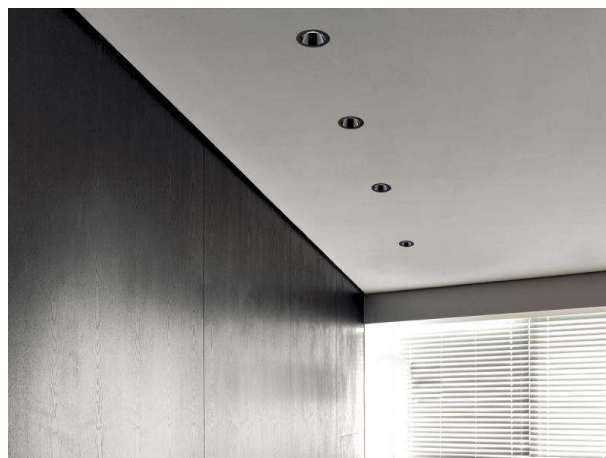

DARK NIGHT XS

684-00306084705v1

DARK NIGHT XS R EINBAUSTRALER aus Aluminium, weiß, ähnlich RAL 9016, Dekor weiß, hocheffizienter, vakuumbedampfter Reflektor aus Aluminium Ausstrahlwinkel 60°, Lichtaustritt direkt, UGR <19, ohne Betriebsgerät, max. 250/350mA, Dimmbarkeit: siehe Betriebsgerät, IP20,

SKIZZE

 1 - 25 mm

 60 mm, ET 91 mm

TECHNISCHE DETAILS

Leuchtmittel	LED 9/13W
Lichtstrom [lm]	860/1150
Strom Sek. [mA]	250/350
Lichtfarbe [K]	3500K
CRI	PREMIUM>90
UGR	<19
Optik	vakuumbedampfter Reflektor aus Aluminium
Designer	INHOUSE
Betriebsgerät	ohne Betriebsgerät
Dimmbarkeit	siehe Betriebsgerät
Lichtaustritt	direkt
Ausstrahlwinkel [°]	60°
Material	Aluminium
Höhe [mm]	78
Durchmesser [mm]	65
D-Ausschn. [mm]	60
Deckenstärke [mm]	1-25
Einbautiefe [mm]	108
Schutzart [IP]	IP20
Schutzklasse	Schutzklasse II
Stoßfestigkeit	IK02
Nettogewicht [kg]	0,21
Farbe Leuchte	weiß
RAL	9016
Farbe Dekor	weiß
EAN-Nummer	9010506862263
Lebensdauer [h]	L80 B10 50 000
Energieeffizienzkl.	E