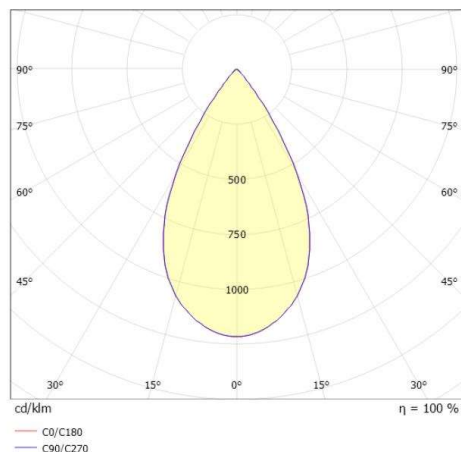

SKIZZE

 1 - 25 mm

 60 mm, ET 91 mm

TECHNISCHE DETAILS

Leuchtmittel	LED 9/13W
Lichtstrom [lm]	860/1150
Strom Sek. [mA]	250/350
Lichtfarbe [K]	3500K
CRI	PREMIUM>90
UGR	<19
Optik	vakuumbedampfter Reflektor aus Aluminium
Designer	INHOUSE
Betriebsgerät	ohne Betriebsgerät
Dimmbarkeit	siehe Betriebsgerät
Lichtaustritt	direkt
Ausstrahlwinkel [°]	60°
Material	Aluminium
Höhe [mm]	78
Durchmesser [mm]	65
D-Ausschn. [mm]	60
Deckenstärke [mm]	1-25
Einbautiefe [mm]	108
Schutzart [IP]	IP20
Schutzklasse	Schutzklasse II
Stoßfestigkeit	IK02
Nettogewicht [kg]	0,21
Farbe Leuchte	weiß
RAL	9016
Farbe Dekor	weiß
EAN-Nummer	9010506862263
Lebensdauer [h]	L80 B10 50 000
Energieeffizienzkl.	E

LICHTVERTEILUNGSKURVE

Die Werte sind Bemessungswerte. Leistung und Lichtstrom unterliegen initial einer Toleranz von +/- 10%. Toleranz der Farbtemperatur: +/- 150 K. Die Werte gelten wenn nicht anders angegeben für eine Umgebungstemperatur von 25°C.