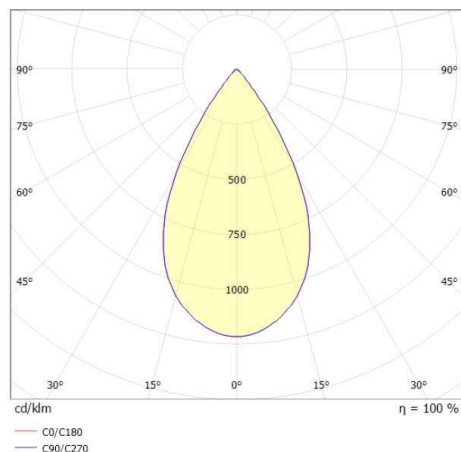

SKIZZE

 1 - 25 mm

 60 mm, ET 91 mm

TECHNISCHE DETAILS

Leuchtmittel	LED 9/13W
Lichtstrom [lm]	860/1150
Strom Sek. [mA]	250/350
Lichtfarbe [K]	3500K
CRI	PREMIUM>90
UGR	<19
Optik	vakuumbedampfter Reflektor aus Aluminium
Designer	INHOUSE
Betriebsgerät	ohne Betriebsgerät
Dimmbarkeit	siehe Betriebsgerät
Lichtaustritt	direkt
Ausstrahlwinkel [°]	60°
Material	Aluminium
Höhe [mm]	78
Durchmesser [mm]	65
D-Ausschn. [mm]	60
Deckenstärke [mm]	1-25
Einbautiefe [mm]	108
Schutzart [IP]	IP20
Schutzklasse	Schutzklasse II
Stoßfestigkeit	IK02
Nettogewicht [kg]	0,34
Farbe Leuchte	schwarz matt
RAL	9005
Farbe Dekor	weiß
EAN-Nummer	9010506862270
Lebensdauer [h]	L80 B10 50 000
Energieeffizienzkl.	E

LICHTVERTEILUNGSKURVE

Die Werte sind Bemessungswerte. Leistung und Lichtstrom unterliegen initial einer Toleranz von +/- 10%. Toleranz der Farbtemperatur: +/- 150 K. Die Werte gelten wenn nicht anders angegeben für eine Umgebungstemperatur von 25°C.