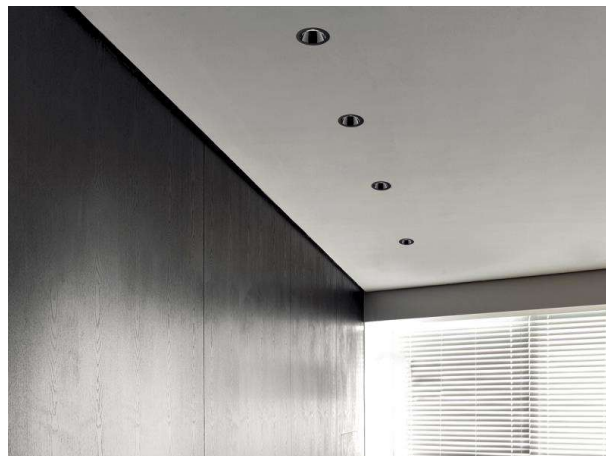

DARK NIGHT XS

684-00306084706v1

DARK NIGHT XS R EINBAUSTRALER aus Aluminium, schwarz matt, ähnlich RAL 9005, Dekor weiß, hocheffizienter, vakuumbedampfter Reflektor aus Aluminium Ausstrahlwinkel 60°, Lichtaustritt direkt, UGR <19, ohne Betriebsgerät, max. 250/350mA, Dimmbarkeit: siehe Betriebsgerät, IP20,

SKIZZE

 1 - 25 mm

 60 mm, ET 91 mm

TECHNISCHE DETAILS

Leuchtmittel	LED 9/13W
Lichtstrom [lm]	860/1150
Strom Sek. [mA]	250/350
Lichtfarbe [K]	3500K
CRI	PREMIUM>90
UGR	<19
Optik	vakuumbedampfter Reflektor aus Aluminium
Designer	INHOUSE
Betriebsgerät	ohne Betriebsgerät
Dimmbarkeit	siehe Betriebsgerät
Lichtaustritt	direkt
Ausstrahlwinkel [°]	60°
Material	Aluminium
Höhe [mm]	78
Durchmesser [mm]	65
D-Ausschn. [mm]	60
Deckenstärke [mm]	1-25
Einbautiefe [mm]	108
Schutzart [IP]	IP20
Schutzklasse	Schutzklasse II
Stoßfestigkeit	IK02
Nettogewicht [kg]	0,34
Farbe Leuchte	schwarz matt
RAL	9005
Farbe Dekor	weiß
EAN-Nummer	9010506862270
Lebensdauer [h]	L80 B10 50 000
Energieeffizienzkl.	E