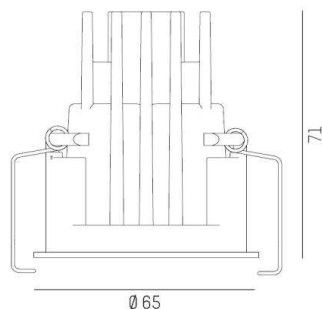

DARK NIGHT XS

684-00306084706v1

DARK NIGHT XS R EINBAUSTRALER aus Aluminium, schwarz matt, ähnlich RAL 9005, Dekor weiß, hocheffizienter, vakuumbedampfter Reflektor aus Aluminium Ausstrahlwinkel 60°, Lichtaustritt direkt, UGR <19, ohne Betriebsgerät, max. 250/350mA, Dimmbarkeit: siehe Betriebsgerät, IP20,

SKIZZE

 1 - 25 mm

 60 mm, ET 91 mm

TECHNISCHE DETAILS

Leuchtmittel	LED 9/13W
Lichtstrom [lm]	860/1150
Strom Sek. [mA]	250/350
Lichtfarbe [K]	3500K
CRI	PREMIUM>90
UGR	<19
Optik	vakuumbedampfter Reflektor aus Aluminium
Designer	INHOUSE
Betriebsgerät	ohne Betriebsgerät
Dimmbarkeit	siehe Betriebsgerät
Lichtaustritt	direkt
Ausstrahlwinkel [°]	60°
Material	Aluminium
Höhe [mm]	78
Durchmesser [mm]	65
D-Ausschn. [mm]	60
Deckenstärke [mm]	1-25
Einbautiefe [mm]	108
Schutzart [IP]	IP20
Schutzklasse	Schutzklasse II
Stoßfestigkeit	IK02
Nettogewicht [kg]	0,34
Farbe Leuchte	schwarz matt
RAL	9005
Farbe Dekor	weiß
EAN-Nummer	9010506862270
Lebensdauer [h]	L80 B10 50 000
Energieeffizienzkl.	E