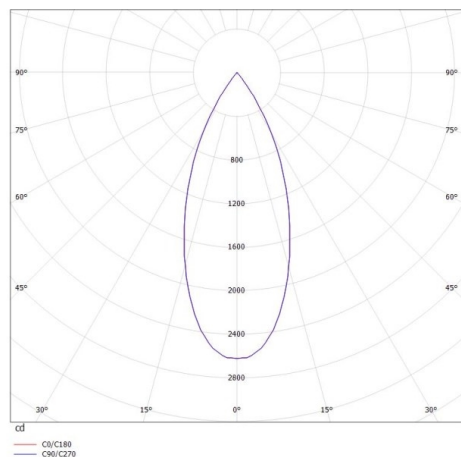

DARK NIGHT XS

684-00602054355dv1

DARK NIGHT XS PD SOSPENSIONE in alluminio, bianco, simile a RAL 9016, Decoro grigio, riflettore in alluminio purissima sottovuoto di elevata efficienza energetica fascio 40°, emissione luminosa diretta, UGR <19, con alimentatore, max. 500mA, dimmerabilità: DALI, cavo bianco, adattatore/basetta bianco, lunghezza del pendinamento 3000mm, IP20

DISEGNO

DETTAGLI TECNICI

Potenza sistema [W]	20
tipo di lampadina	LED
flusso luminoso [lm]	1430
corrente second. [mA]	500
temperatura colore [K]	2700K
CRI	PREMIUM>90
UGR	<19
Ottica	riflettore in alluminio purissimo sottovuoto
Designer	INHOUSE
Alimentatore	con alimentatore
area di emissione luce	diretta
ang.del fascio lumin.[°]	40°
classe di tensione [V]	220-240V 50/60Hz
Materiale	alluminio
lunghezza [mm]	60
altezza [mm]	120
lungh. sospens. [mm]	3000
diametro [mm]	60
classe di protezione [IP]	IP20
classe di protezione	classe di protezione I
resistenza agli urti	IK02
peso netto [kg]	0,73
Colore lampada	bianco
RAL	9016
Colore adattatore/basetta	bianco
Colore decoro	grigio
cavo	bianco
cod.EAN	9010506115376
durata di vita [h]	L80 B10 50 000
cl. efficienza energ.	E

CURVA DISTRIBUZIONE LUCE

I valori indicati sono nominali. Tolleranza della potenza e del flusso luminoso +/- 10%. Tolleranza della temperatura colore: +/- 150 K. I valori sono riferiti ad una temperatura ambiente di 25°C, salvo diversa indicazione.