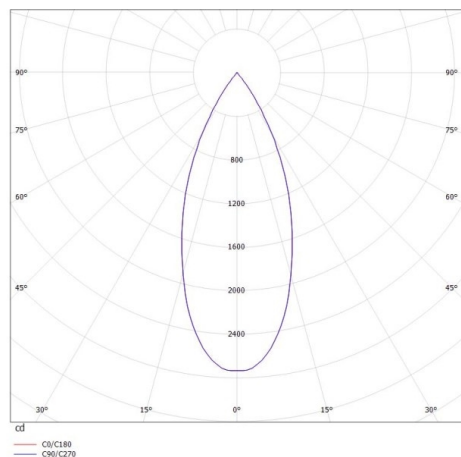

DARK NIGHT XS

684-00602054955dv1

DARK NIGHT XS PD SOSPENSIONE in alluminio, bianco, simile a RAL 9016, Decoro grigio, riflettore in alluminio purissima sottovuoto di elevata efficienza energetica fascio 40°, emissione luminosa diretta, UGR <19, con alimentatore, max. 500mA, dimmerabilità: DALI, cavo bianco, adattatore/basetta bianco, lunghezza del pendinamento 3000mm, IP20

DISEGNO

DETTAGLI TECNICI

Potenza sistema [W]	20
tipo di lampadina	LED
flusso luminoso [lm]	1610
corrente second. [mA]	500
temperatura colore [K]	3000K
CRI	PREMIUM>90
UGR	<19
Ottica	riflettore in alluminio purissimo sottovuoto
Designer	INHOUSE
Alimentatore	con alimentatore
area di emissione luce	diretta
ang.del fascio lumin.[°]	40°
classe di tensione [V]	220-240V 50/60Hz
Materiale	alluminio
lunghezza [mm]	60
altezza [mm]	120
lungh. sospens. [mm]	3000
diametro [mm]	60
classe di protezione [IP]	IP20
classe di protezione	classe di protezione I
resistenza agli urti	IK02
peso netto [kg]	0,73
Colore lampada	bianco
RAL	9016
Colore adattatore/basetta	bianco
Colore decoro	grigio
cavo	bianco
cod.EAN	9010506116571
durata di vita [h]	L80 B10 50 000
cl. efficienza energ.	E

CURVA DISTRIBUZIONE LUCE

I valori indicati sono nominali. Tolleranza della potenza e del flusso luminoso +/- 10%. Tolleranza della temperatura colore: +/- 150 K. I valori sono riferiti ad una temperatura ambiente di 25°C, salvo diversa indicazione.