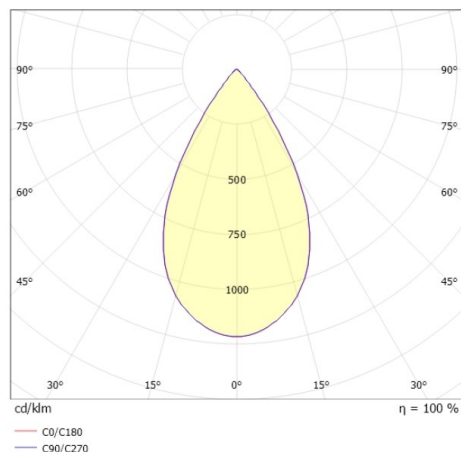

**DARK NIGHT XS**

**684-00602082455dv1**

DARK NIGHT XS PD SOSPENSIONE in alluminio, bianco, simile a RAL 9016, Decoro grigio, riflettore in alluminio purissima sottovuoto di elevata efficienza energetica fascio 60°, emissione luminosa diretta, UGR <19, con alimentatore, max. 500mA, dimmerabilità: DALI, cavo bianco, adattatore/basetta bianco, lunghezza del pendinamento 3000mm, IP20

**DISEGNO**

**DETTAGLI TECNICI**

Potenza sistema [W]	20
tipo di lampadina	LED
flusso luminoso [lm]	1760
corrente second. [mA]	500
temperatura colore [K]	4000K
CRI	>90
UGR	<19
Ottica	riflettore in alluminio purissimo sottovuoto
Designer	INHOUSE
Alimentatore	con alimentatore
area di emissione luce	diretta
ang.del fascio lumin.[°]	60°
classe di tensione [V]	220-240V 50/60Hz
Materiale	alluminio
lunghezza [mm]	60
altezza [mm]	120
lungh. sospens. [mm]	3000
diametro [mm]	60
classe di protezione [IP]	IP20
classe di protezione	classe di protezione I
resistenza agli urti	IK02
peso netto [kg]	0,73
Colore lampada	bianco
RAL	9016
Colore adattatore/basetta	bianco
Colore decoro	grigio
cavo	bianco
cod.EAN	9010506862966
durata di vita [h]	L80 B10 50 000
cl. efficienza energ.	D

**CURVA DISTRIBUZIONE LUCE**

I valori indicati sono nominali. Tolleranza della potenza e del flusso luminoso +/- 10%. Tolleranza della temperatura colore: +/- 150 K. I valori sono riferiti ad una temperatura ambiente di 25°C, salvo diversa indicazione.