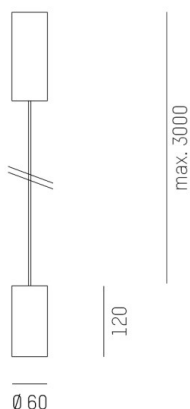

**DARK NIGHT XS**

**684-00602082455dv1**

DARK NIGHT XS PD SOSPENSIONE in alluminio, bianco, simile a RAL 9016, Decoro grigio, riflettore in alluminio purissima sottovuoto di elevata efficienza energetica fascio 60°, emissione luminosa diretta, UGR <19, con alimentatore, max. 500mA, dimmerabilità: DALI, cavo bianco, adattatore/basetta bianco, lunghezza del pendinamento 3000mm, IP20

**DISEGNO**

**DETTAGLI TECNICI**

Potenza sistema [W]	20
tipo di lampadina	LED
flusso luminoso [lm]	1760
corrente second. [mA]	500
temperatura colore [K]	4000K
CRI	>90
UGR	<19
Ottica	riflettore in alluminio purissimo sottovuoto
Designer	INHOUSE
Alimentatore	con alimentatore
area di emissione luce	diretta
ang.del fascio lumin.[°]	60°
classe di tensione [V]	220-240V 50/60Hz
Materiale	alluminio
lunghezza [mm]	60
altezza [mm]	120
lungh. sospens. [mm]	3000
diametro [mm]	60
classe di protezione [IP]	IP20
classe di protezione	classe di protezione I
resistenza agli urti	IK02
peso netto [kg]	0,73
Colore lampada	bianco
RAL	9016
Colore adattatore/basetta	bianco
Colore decoro	grigio
cavo	bianco
cod.EAN	9010506862966
durata di vita [h]	L80 B10 50 000
cl. efficienza energ.	D

**CURVA DISTRIBUZIONE LUCE**

I valori indicati sono nominali. Tolleranza della potenza e del flusso luminoso +/- 10%. Tolleranza della temperatura colore: +/- 150 K. I valori sono riferiti ad una temperatura ambiente di 25°C, salvo diversa indicazione.