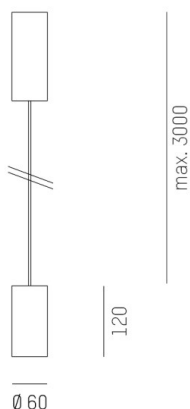

DARK NIGHT XS

684-00602082466dv1

DARK NIGHT XS PD HÄNGELEUCHE aus Aluminium, schwarz matt, ähnlich RAL 9005, Dekor silber, hocheffizienter, vakuumbedampfter Reflektor aus Aluminium Ausstrahlwinkel 60°, Lichtaustritt direkt, UGR <19, mit Betriebsgerät, max. 500mA, Dimmbarkeit: DALI, Kabel schwarz, Adapter/Baldachin schwarz, Pendellänge 3000mm, IP20,

SKIZZE

TECHNISCHE DETAILS

Systemleistung [W]	20
Leuchtmittel	LED
Lichtstrom [lm]	1760
Strom Sek. [mA]	500
Lichtfarbe [K]	4000K
CRI	>90
UGR	<19
Optik	vakuumbedampfter Reflektor aus Aluminium
Designer	INHOUSE
Betriebsgerät	mit Betriebsgerät
Dimmbarkeit	DALI
Lichtaustritt	direkt
Ausstrahlwinkel [°]	60°
Spannung [V]	220-240V 50/60Hz
Material	Aluminium
Länge [mm]	60
Höhe [mm]	120
Pendellänge [mm]	3000
Durchmesser [mm]	60
Schutzart [IP]	IP20
Schutzklasse	Schutzklasse I
Stoßfestigkeit	IK02
Nettogewicht [kg]	0,91
Farbe Leuchte	schwarz matt
RAL	9005
Farbe Adapter/Baldachin	schwarz
Farbe Dekor	silber
Kabel	schwarz
EAN-Nummer	9010506862980
Lebensdauer [h]	L80 B10 50 000
Energieeffizienzkl.	D

LICHTVERTEILUNGSKURVE

Die Werte sind Bemessungswerte. Leistung und Lichtstrom unterliegen initial einer Toleranz von +/- 10%. Toleranz der Farbtemperatur: +/- 150 K. Die Werte gelten wenn nicht anders angegeben für eine Umgebungstemperatur von 25°C.