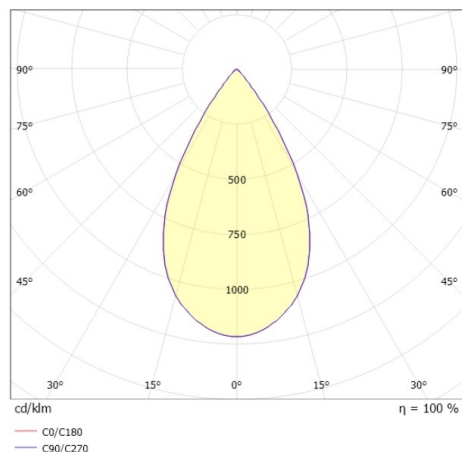

DARK NIGHT XS

684-00602082466dv1

DARK NIGHT XS PD HÄNGELEUCHE aus Aluminium, schwarz matt, ähnlich RAL 9005, Dekor silber, hocheffizienter, vakuumbedampfter Reflektor aus Aluminium Ausstrahlwinkel 60°, Lichtaustritt direkt, UGR <19, mit Betriebsgerät, max. 500mA, Dimmbarkeit: DALI, Kabel schwarz, Adapter/Baldachin schwarz, Pendellänge 3000mm, IP20,

SKIZZE

TECHNISCHE DETAILS

Systemleistung [W]	20
Leuchtmittel	LED
Lichtstrom [lm]	1760
Strom Sek. [mA]	500
Lichtfarbe [K]	4000K
CRI	>90
UGR	<19
Optik	vakuumbedampfter Reflektor aus Aluminium
Designer	INHOUSE
Betriebsgerät	mit Betriebsgerät
Dimmbarkeit	DALI
Lichtaustritt	direkt
Ausstrahlwinkel [°]	60°
Spannung [V]	220-240V 50/60Hz
Material	Aluminium
Länge [mm]	60
Höhe [mm]	120
Pendellänge [mm]	3000
Durchmesser [mm]	60
Schutzart [IP]	IP20
Schutzklasse	Schutzklasse I
Stoßfestigkeit	IK02
Nettogewicht [kg]	0,91
Farbe Leuchte	schwarz matt
RAL	9005
Farbe Adapter/Baldachin	schwarz
Farbe Dekor	silber
Kabel	schwarz
EAN-Nummer	9010506862980
Lebensdauer [h]	L80 B10 50 000
Energieeffizienzkl.	D

LICHTVERTEILUNGSKURVE

Die Werte sind Bemessungswerte. Leistung und Lichtstrom unterliegen initial einer Toleranz von +/- 10%. Toleranz der Farbtemperatur: +/- 150 K. Die Werte gelten wenn nicht anders angegeben für eine Umgebungstemperatur von 25°C.