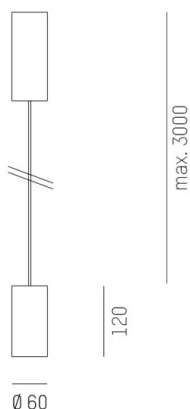

**DARK NIGHT XS**

**684-00602084355dv1**

DARK NIGHT XS PD SOSPENSIONE in alluminio, bianco, simile a RAL 9016, Decoro grigio, riflettore in alluminio purissima sottovuoto di elevata efficienza energetica fascio 60°, emissione luminosa diretta, UGR <19, con alimentatore, max. 500mA, dimmerabilità: DALI, cavo bianco, adattatore/basetta bianco, lunghezza del pendinamento 3000mm, IP20

**DISEGNO**

**DETTAGLI TECNICI**

Potenza sistema [W]	20
tipo di lampadina	LED
flusso luminoso [lm]	1430
corrente second. [mA]	500
temperatura colore [K]	2700K
CRI	PREMIUM>90
UGR	<19
Ottica	riflettore in alluminio purissimo sottovuoto
Designer	INHOUSE
Alimentatore	con alimentatore
area di emissione luce	diretta
ang.del fascio lumin.[°]	60°
classe di tensione [V]	220-240V 50/60Hz
Materiale	alluminio
lunghezza [mm]	60
altezza [mm]	120
lungh. sospens. [mm]	3000
diametro [mm]	60
classe di protezione[IP]	IP20
classe di protezione	classe di protezione I
resistenza agli urti	IK02
peso netto [kg]	0,73
Colore lampada	bianco
RAL	9016
Colore adattatore/basetta	bianco
Colore decoro	grigio
cavo	bianco
cod.EAN	9010506863000
durata di vita [h]	L80 B10 50 000
cl. efficienza energ.	E

**CURVA DISTRIBUZIONE LUCE**

I valori indicati sono nominali. Tolleranza della potenza e del flusso luminoso +/- 10%. Tolleranza della temperatura colore: +/- 150 K. I valori sono riferiti ad una temperatura ambiente di 25°C, salvo diversa indicazione.