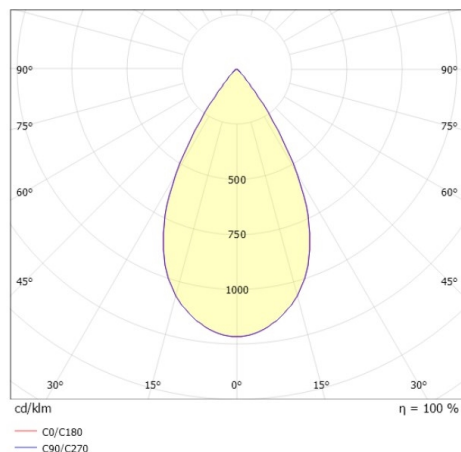

**DARK NIGHT XS**

**684-00602084355dv1**

DARK NIGHT XS PD SOSPENSIONE in alluminio, bianco, simile a RAL 9016, Decoro grigio, riflettore in alluminio purissima sottovuoto di elevata efficienza energetica fascio 60°, emissione luminosa diretta, UGR <19, con alimentatore, max. 500mA, dimmerabilità: DALI, cavo bianco, adattatore/basetta bianco, lunghezza del pendinamento 3000mm, IP20

**DISEGNO**

**DETTAGLI TECNICI**

Potenza sistema [W]	20
tipo di lampadina	LED
flusso luminoso [lm]	1430
corrente second. [mA]	500
temperatura colore [K]	2700K
CRI	PREMIUM>90
UGR	<19
Ottica	riflettore in alluminio purissimo sottovuoto
Designer	INHOUSE
Alimentatore	con alimentatore
area di emissione luce	diretta
ang.del fascio lumin.[°]	60°
classe di tensione [V]	220-240V 50/60Hz
Materiale	alluminio
lunghezza [mm]	60
altezza [mm]	120
lungh. sospens. [mm]	3000
diametro [mm]	60
classe di protezione[IP]	IP20
classe di protezione	classe di protezione I
resistenza agli urti	IK02
peso netto [kg]	0,73
Colore lampada	bianco
RAL	9016
Colore adattatore/basetta	bianco
Colore decoro	grigio
cavo	bianco
cod.EAN	9010506863000
durata di vita [h]	L80 B10 50 000
cl. efficienza energ.	E

**CURVA DISTRIBUZIONE LUCE**

I valori indicati sono nominali. Tolleranza della potenza e del flusso luminoso +/- 10%. Tolleranza della temperatura colore: +/- 150 K. I valori sono riferiti ad una temperatura ambiente di 25°C, salvo diversa indicazione.